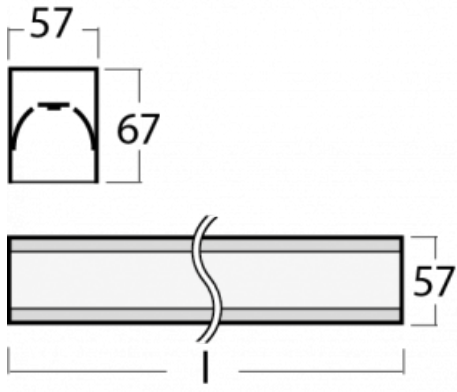

Leuchte

Lina60-S

04S-200I-80GEE/840, W

EPD®

Sie werden das L-Click-System der Leuchte Lina60-S mit direkter Lichtverteilung zu schätzen wissen, das Ihnen effektiv Zeit und Geld spart. Wie das geht? Das Modul wird einfach in das Profil eingeklickt, so dass bei der Montage viel Arbeit eingespart wird. Diese Lösung verhindert auch die direkte Berührung der LED-Technik und verlängert deren Lebensdauer. Das Beleuchtungssystem Lina60-S lässt sich zu endlosen Linien und einer großen Formenvielfalt zusammensetzen. Neben der hohen Leistung hat die Leuchte auch einen günstigen Preis. Sie findet ihren Einsatz in kommerziellen, sozialen und öffentlichen Räumen.

Typ der Montage	Einbauleuchten, Aufbauleuchten, Wandleuchten, Pendelleuchten, Schienenleuchten
Typ der Ausstrahlung	Direkte
Form der Leuchte	Linear
Farbe der Leuchte	Weiss
Material	Aluminium
Lebensdauer	L90/B50 50 000 Stunden
Garantie	5 years
Beschreibung der Leuchte	Einbau-/Aufbau-/Wand-/Pendel-/Schienenleuchte
Abmessungen	4488 mm × 57 mm × 67 mm
Lichtquelle	LED MODUL
Art der Optik	Mikroprismatische Optik
Lichtstrom*	3790 lm
Farbtemperatur	4000 K Kalt weiss
Leuchtwirkungsgrad	121 lm/W
MacAdam Lichtquelle	2
Farbwiedergabeindex	80
UGR max. X=4H Y=8H, ρ=70,50,20	18,4
Leistungsaufnahme*	31,2 W
Anschluss der Leuchte	ON/OFF
Elektrische Spannung	220-240V
Frequenz	50/60Hz

  IP 40

*±10 %

Technische Zeichnung

Zum Herunterladen

Montageanleitung

Fotografie

Zubehör

00-00300, N
Seilauflösung
2000mm

04-20900, F
Satz für Einbau des
Pendelprofils

04-21303, W
angehängtes Profil mit 3-
phasen Schiene;
l=1122mm

04-21307, W
angehängtes Profil mit 3-
phasen Schiene;
l=2242mm