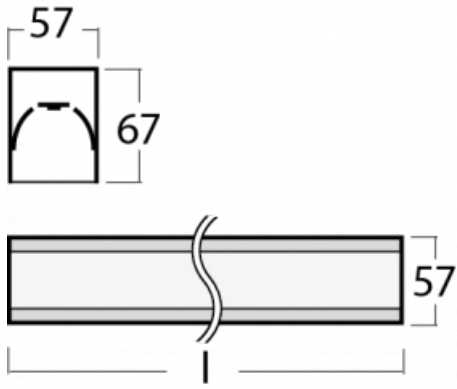

# Lina60-S

04S-200I-80GEE/840, W

EPD®

Sie werden das L-Click-System der Leuchte Lina60-S mit direkter Lichtverteilung zu schätzen wissen, das Ihnen effektiv Zeit und Geld spart. Wie das geht? Das Modul wird einfach in das Profil eingeklickt, so dass bei der Montage viel Arbeit eingespart wird. Diese Lösung verhindert auch die direkte Berührung der LED-Technik und verlängert deren Lebensdauer. Das Beleuchtungssystem Lina60-S lässt sich zu endlosen Linien und einer großen Formenvielfalt zusammensetzen. Neben der hohen Leistung hat die Leuchte auch einen günstigen Preis. Sie findet ihren Einsatz in kommerziellen, sozialen und öffentlichen Räumen.

Typ der Montage	Einbauleuchten, Aufbauleuchten, Wandleuchten, Pendelleuchten, Schienenleuchten
Typ der Ausstrahlung	Direkte
Form der Leuchte	Linear
Farbe der Leuchte	Weiss
Material	Aluminium
Lebensdauer	L90/B50 50 000 Stunden
Garantie	60 Monate
Beschreibung der Leuchte	Einbau-/Aufbau-/Wand-/Pendel-/Schienenleuchte
Abmessungen	4488 mm × 57 mm × 67 mm
Lichtquelle	LED MODUL
Art der Optik	Mikroprismatische Optik
Lichtstrom	3790 lm ± 10 %
Farbtemperatur	4000 K Kalt weiss
Leuchtwirkungsgrad	121 lm/W
MacAdam Lichtquelle	2
Farbwiedergabeindex	80
UGR max. X=4H Y=8H, ρ=70,50,20	18,4
Leistungsaufnahme	31,2 W ± 10 %
Anschluss der Leuchte	EVG nicht dimmbar
Elektrische Spannung	220-240V
Frequenz	50/60Hz

## Technische Zeichnung