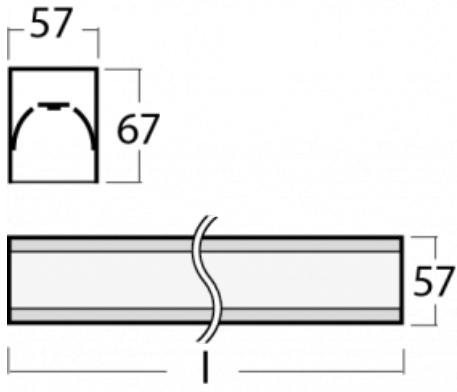

# Lina60-S

04S-200I-80GEE/840, S

EPD®

Sie werden das L-Click-System der Leuchte Lina60-S mit direkter Lichtverteilung zu schätzen wissen, das Ihnen effektiv Zeit und Geld spart. Wie das geht? Das Modul wird einfach in das Profil eingeklickt, so dass bei der Montage viel Arbeit eingespart wird. Diese Lösung verhindert auch die direkte Berührung der LED-Technik und verlängert deren Lebensdauer. Das Beleuchtungssystem Lina60-S lässt sich zu endlosen Linien und einer großen Formenvielfalt zusammensetzen. Neben der hohen Leistung hat die Leuchte auch einen günstigen Preis. Sie findet ihren Einsatz in kommerziellen, sozialen und öffentlichen Räumen.

Typ der Montage	Einbauleuchten, Aufbauleuchten, Wandleuchten, Pendelleuchten, Schienenleuchten
Typ der Ausstrahlung	Direkte
Form der Leuchte	Linear
Farbe der Leuchte	Silber
Material	Aluminium
Lebensdauer	L90/B50 50 000 Stunden
Garantie	60 Monate
Beschreibung der Leuchte	Einbau-/Aufbau-/Wand-/Pendel-/Schienenleuchte
Abmessungen	4488 mm × 57 mm × 67 mm
Lichtquelle	LED MODUL
Art der Optik	Mikroprismatische Optik
Lichtstrom	3790 lm ± 10 %
Farbtemperatur	4000 K Kalt weiss
Leuchtwirkungsgrad	121 lm/W
MacAdam Lichtquelle	2
Farbwiedergabeindex	80
UGR max. X=4H Y=8H, ρ=70,50,20	18,4
Leistungsaufnahme	31,2 W ± 10 %
Anschluss der Leuchte	EVG nicht dimmbar
Elektrische Spannung	220-240V
Frequenz	50/60Hz

## Technische Zeichnung

**04-21307, S**  
angehängtes Profil mit 3-  
phasen Schiene;  
l=2242mm