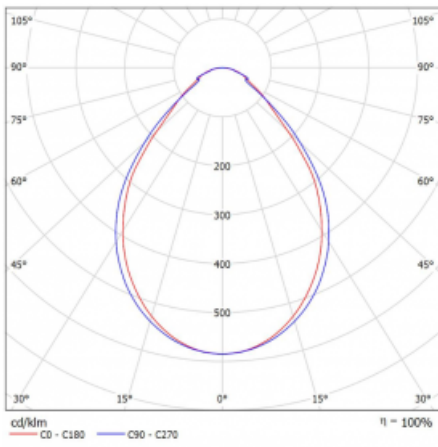

Typ der Montage	Einbauleuchten, Aufbauleuchten, Wandleuchten, Pendelleuchten, Schienenleuchten
Typ der Ausstrahlung	Direkte
Form der Leuchte	Linear
Farbe der Leuchte	Silber
Material	Aluminium
Lebensdauer	L90/B50 50 000 Stunden
Garantie	5 years
Beschreibung der Leuchte	Einbau-/Aufbau-/Wand-/Pendel-/Schienenleuchte
Abmessungen	4488 mm × 57 mm × 67 mm
Lichtquelle	LED MODUL
Art der Optik	Mikroprismatische Optik
Lichtstrom*	3790 lm
Farbtemperatur	4000 K Kalt weiss
Leuchtwirkungsgrad	121 lm/W
MacAdam Lichtquelle	2
Farbwiedergabeindex	80
UGR max. X=4H Y=8H, $\rho=70,50,20$	18,4
Leistungsaufnahme*	31,2 W
Anschluss der Leuchte	DALI
Elektrische Spannung	220-240V
Frequenz	50/60Hz

  IP 40

*±10 %

Technische Zeichnung

Kurve

Zum Herunterladen

Montageanleitung

Fotografie

Zubehör