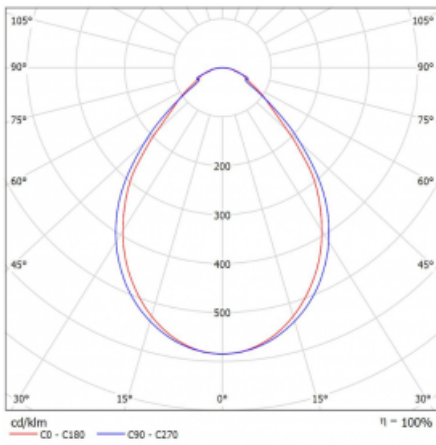

Technische Zeichnung

Leistungsaufnahme 74.4 W $\pm$ 10 %

Anschluss der Leuchte Dimmbar DALI oder Taster

Elektrische Spannung 220-240V

Frequenz 50/60Hz

⊕ CE IP 40

Kurve