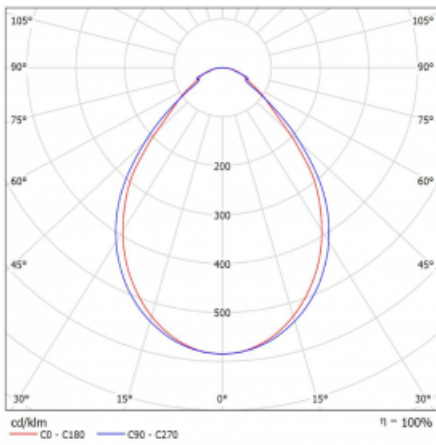

Technische Zeichnung

Leistungsaufnahme* 74.4 W

Anschluss der Leuchte Weitere Möglichkeiten vom Dimmen

Elektrische Spannung 220-240V

Frequenz 50/60Hz

⊕ CE IP 40

*±10 %

Kurve