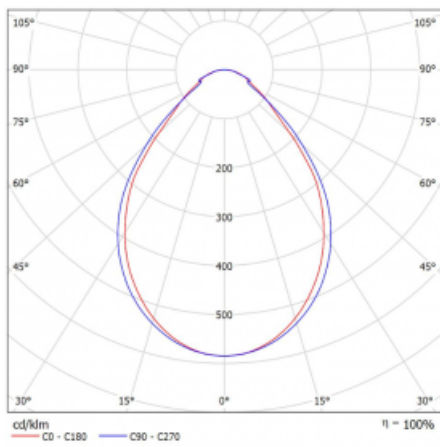

Typ der Montage	Einbauleuchten, Aufbauleuchten, Wandleuchten, Pendelleuchten, Schienenleuchten
Typ der Ausstrahlung	Direkte
Form der Leuchte	Linear
Farbe der Leuchte	Schwarz
Material	Aluminium
Lebensdauer	L90/B50 50 000 Stunden
Garantie	60 Monate
Beschreibung der Leuchte	Einbau-/Aufbau-/Wand-/Pendel-/Schienenleuchte
Abmessungen	3366 mm × 57 mm × 67 mm
Gewicht	8.6 kg
Lichtquelle	LED MODUL
Art der Optik	Mikroprismatische Optik
Lichtstrom	8180 lm ± 10 %
Farbtemperatur	4000 K Kalt weiss
Leuchtwirkungsgrad	110 lm/W
MacAdam Lichtquelle	2
Farbwiedergabeindex	80
UGR max. X=4H Y=8H, ρ=70,50,20	22.1

Technische Zeichnung

Leistungsaufnahme 74.4 W \pm 10 %

Anschluss der Leuchte Dimmbar DALI oder Taster

Elektrische Spannung 220-240V

Frequenz 50/60Hz

⊕ CE IP 40

Kurve

Zum Herunterladen