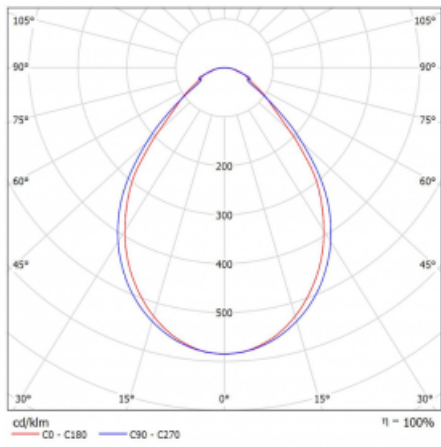

Typ der Montage	Einbauleuchten, Aufbauleuchten, Wandleuchten, Pendelleuchten, Schienenleuchten
Typ der Ausstrahlung	Direkte
Form der Leuchte	Linear
Farbe der Leuchte	Schwarz
Material	Aluminium
Lebensdauer	L90/B50 50 000 Stunden
Garantie	5 years
Beschreibung der Leuchte	Einbau-/Aufbau-/Wand-/Pendel-/Schienenleuchte
Abmessungen	3366 mm × 57 mm × 67 mm
Lichtquelle	LED MODUL
Art der Optik	Mikroprismatische Optik
Lichtstrom*	8180 lm
Farbtemperatur	4000 K Kalt weiss
Leuchtwirkungsgrad	110 lm/W
MacAdam Lichtquelle	2
Farbwiedergabeindex	80
UGR max. X=4H Y=8H, ρ=70,50,20	22.1
Leistungsaufnahme*	74.4 W
Anschluss der Leuchte	ON/OFF 3 Stunde
Elektrische Spannung	220-240V
Frequenz	50/60Hz

 **CE** IP 40

*±10 %

Technische Zeichnung

Kurve

Zum Herunterladen

Montageanleitung

Fotografie

Zubehör