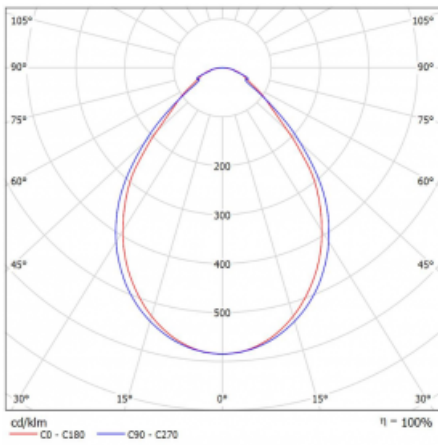

Typ der Montage	Einbauleuchten, Aufbauleuchten, Wandleuchten, Pendelleuchten, Schienenleuchten
Typ der Ausstrahlung	Direkte
Form der Leuchte	Linear
Farbe der Leuchte	Silber
Material	Aluminium
Lebensdauer	L90/B50 50 000 Stunden
Garantie	5 years
Beschreibung der Leuchte	Einbau-/Aufbau-/Wand-/Pendel-/Schienenleuchte
Abmessungen	3366 mm × 57 mm × 67 mm
Lichtquelle	LED MODUL
Art der Optik	Mikroprismatische Optik
Lichtstrom*	7790 lm
Farbtemperatur	3000 K Warm weiss
Leuchtwirkungsgrad	105 lm/W
MacAdam Lichtquelle	2
Farbwiedergabeindex	80
UGR max. X=4H Y=8H, ρ=70,50,20	21.9
Leistungsaufnahme*	74.4 W
Anschluss der Leuchte	ON/OFF 3 Stunde
Elektrische Spannung	220-240V
Frequenz	50/60Hz

  IP 40

*±10 %

Technische Zeichnung

Kurve

Zum Herunterladen

Montageanleitung

Fotografie

Zubehör