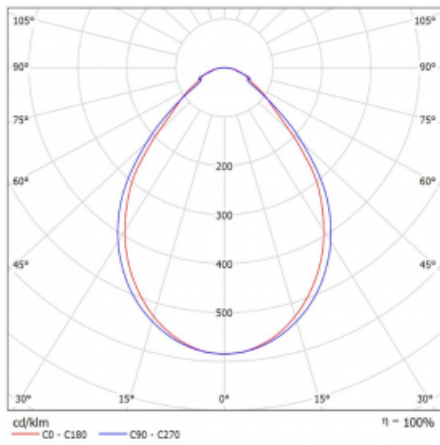

Typ der Montage	Einbauleuchten, Aufbauleuchten, Wandleuchten, Pendelleuchten, Schienenleuchten
Typ der Ausstrahlung	Direkte
Form der Leuchte	Linear
Farbe der Leuchte	Schwarz
Material	Aluminium
Lebensdauer	L90/B50 50 000 Stunden
Garantie	5 years
Beschreibung der Leuchte	Einbau-/Aufbau-/Wand-/Pendel-/Schienenleuchte
Abmessungen	3366 mm × 57 mm × 67 mm
Lichtquelle	LED MODUL
Art der Optik	Mikroprismatische Optik
Lichtstrom*	8180 lm
Farbtemperatur	4000 K Kalt weiss
Leuchtwirkungsgrad	110 lm/W
MacAdam Lichtquelle	2
Farbwiedergabeindex	80
UGR max. X=4H Y=8H, ρ=70,50,20	22.1
Leistungsaufnahme*	74.4 W
Anschluss der Leuchte	ON/OFF 1 Stunde
Elektrische Spannung	220-240V
Frequenz	50/60Hz

 **CE** IP 40

*±10 %

Technische Zeichnung

Kurve

Zum Herunterladen

Montageanleitung

Fotografie

Zubehör