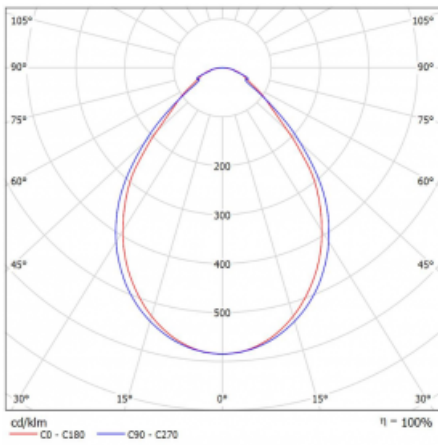

Leuchte

Lina60-S

04S-200I-60GGM/830, W

EPD®

Sie werden das L-Click-System der Leuchte Lina60-S mit direkter Lichtverteilung zu schätzen wissen, das Ihnen effektiv Zeit und Geld spart. Wie das geht? Das Modul wird einfach in das Profil eingeklickt, so dass bei der Montage viel Arbeit eingespart wird. Diese Lösung verhindert auch die direkte Berührung der LED-Technik und verlängert deren Lebensdauer. Das Beleuchtungssystem Lina60-S lässt sich zu endlosen Linien und einer großen Formenvielfalt zusammensetzen. Neben der hohen Leistung hat die Leuchte auch einen günstigen Preis. Sie findet ihren Einsatz in kommerziellen, sozialen und öffentlichen Räumen.

Typ der Montage	Einbauleuchten, Aufbauleuchten, Wandleuchten, Pendelleuchten, Schienenleuchten
Typ der Ausstrahlung	Direkte
Form der Leuchte	Linear
Farbe der Leuchte	Weiss
Material	Aluminium
Lebensdauer	L90/B50 50 000 Stunden
Garantie	5 years
Beschreibung der Leuchte	Einbau-/Aufbau-/Wand-/Pendel-/Schienenleuchte
Abmessungen	3366 mm × 57 mm × 67 mm
Lichtquelle	LED MODUL
Art der Optik	Mikroprismatische Optik
Lichtstrom*	7790 lm
Farbtemperatur	3000 K Warm weiss
Leuchtwirkungsgrad	105 lm/W
MacAdam Lichtquelle	2
Farbwiedergabeindex	80
UGR max. X=4H Y=8H, ρ=70,50,20	21.9
Leistungsaufnahme*	74.4 W
Anschluss der Leuchte	ON/OFF 1 Stunde
Elektrische Spannung	220-240V
Frequenz	50/60Hz

  IP 40

*±10 %

Technische Zeichnung

Kurve

Zum Herunterladen

Montageanleitung

Fotografie

Zubehör