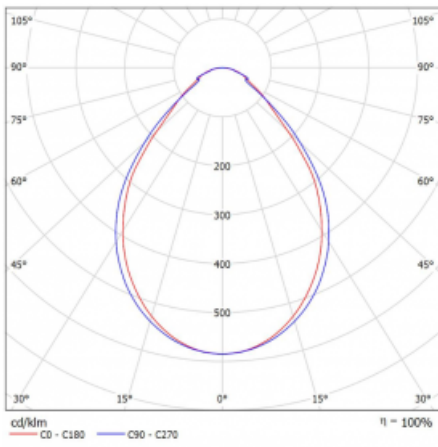

Leuchte

Lina60-S

04S-200I-60GGM/830, S

EPD®

Sie werden das L-Click-System der Leuchte Lina60-S mit direkter Lichtverteilung zu schätzen wissen, das Ihnen effektiv Zeit und Geld spart. Wie das geht? Das Modul wird einfach in das Profil eingeklickt, so dass bei der Montage viel Arbeit eingespart wird. Diese Lösung verhindert auch die direkte Berührung der LED-Technik und verlängert deren Lebensdauer. Das Beleuchtungssystem Lina60-S lässt sich zu endlosen Linien und einer großen Formenvielfalt zusammensetzen. Neben der hohen Leistung hat die Leuchte auch einen günstigen Preis. Sie findet ihren Einsatz in kommerziellen, sozialen und öffentlichen Räumen.

Typ der Montage	Einbauleuchten, Aufbauleuchten, Wandleuchten, Pendelleuchten, Schienenleuchten
Typ der Ausstrahlung	Direkte
Form der Leuchte	Linear
Farbe der Leuchte	Silber
Material	Aluminium
Lebensdauer	L90/B50 50 000 Stunden
Garantie	60 Monate
Beschreibung der Leuchte	Einbau-/Aufbau-/Wand-/Pendel-/Schienenleuchte
Abmessungen	3366 mm × 57 mm × 67 mm
Lichtquelle	LED MODUL
Art der Optik	Mikroprismatische Optik
Lichtstrom	7790 lm ± 10 %
Farbtemperatur	3000 K Warm weiss
Leuchtwirkungsgrad	105 lm/W
MacAdam Lichtquelle	2
Farbwiedergabeindex	80
UGR max. X=4H Y=8H, ρ=70,50,20	21.9
Leistungsaufnahme	74.4 W ± 10 %
Anschluss der Leuchte	EVG und Notlicht 1 Stunde
Elektrische Spannung	220-240V
Frequenz	50/60Hz

  IP 40

Technische Zeichnung

Kurve

Zum Herunterladen

Montageanleitung

Fotografie

Zubehör

00-00300, N
Seilaufhängung
2000mm