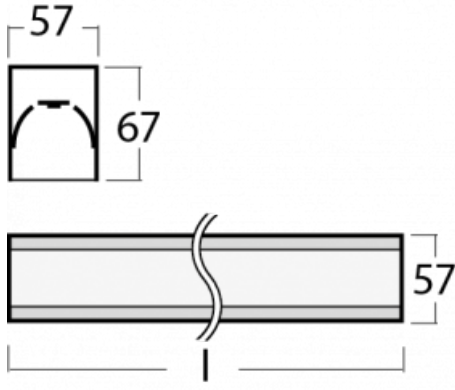

Leuchte

Lina60-S

04S-200I-60GGE/840, W

EPD®

Sie werden das L-Click-System der Leuchte Lina60-S mit direkter Lichtverteilung zu schätzen wissen, das Ihnen effektiv Zeit und Geld spart. Wie das geht? Das Modul wird einfach in das Profil eingeklickt, so dass bei der Montage viel Arbeit eingespart wird. Diese Lösung verhindert auch die direkte Berührung der LED-Technik und verlängert deren Lebensdauer. Das Beleuchtungssystem Lina60-S lässt sich zu endlosen Linien und einer großen Formenvielfalt zusammensetzen. Neben der hohen Leistung hat die Leuchte auch einen günstigen Preis. Sie findet ihren Einsatz in kommerziellen, sozialen und öffentlichen Räumen.

Typ der Montage	Einbauleuchten, Aufbauleuchten, Wandleuchten, Pendelleuchten, Schienenleuchten
Typ der Ausstrahlung	Direkte
Form der Leuchte	Linear
Farbe der Leuchte	Weiss
Material	Aluminium
Lebensdauer	L90/B50 50 000 Stunden
Garantie	60 Monate
Beschreibung der Leuchte	Einbau-/Aufbau-/Wand-/Pendel-/Schienenleuchte
Abmessungen	3366 mm × 57 mm × 67 mm
Gewicht	8.4 kg
Lichtquelle	LED MODUL
Art der Optik	Mikroprismatische Optik
Lichtstrom	8180 lm ± 10 %
Farbtemperatur	4000 K Kalt weiss
Leuchtwirkungsgrad	110 lm/W
MacAdam Lichtquelle	2
Farbwiedergabeindex	80
UGR max. X=4H Y=8H, ρ=70,50,20	22.1

Technische Zeichnung

Leistungsaufnahme 74.4 W \pm 10 %

Anschluss der Leuchte EVG nicht dimmbar

Elektrische Spannung 220-240V

Frequenz 50/60Hz

⊕ CE IP 40

Zum Herunterladen

Montageanleitung

04-21303, W
 angehängtes Profil mit 3-
 phasen Schiene;
 l=1122mm

04-21307, W
 angehängtes Profil mit 3-
 phasen Schiene;
 l=2242mm