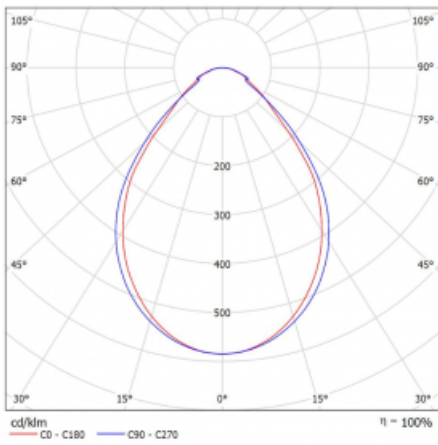

Typ der Montage	Einbauleuchten, Aufbauleuchten, Wandleuchten, Pendelleuchten, Schienenleuchten
Typ der Ausstrahlung	Direkte
Form der Leuchte	Linear
Farbe der Leuchte	Silber
Material	Aluminium
Lebensdauer	L90/B50 50 000 Stunden
Garantie	5 years
Beschreibung der Leuchte	Einbau-/Aufbau-/Wand-/Pendel-/Schienenleuchte
Abmessungen	3366 mm × 57 mm × 67 mm
Gewicht	8.4 kg
Lichtquelle	LED MODUL
Art der Optik	Mikroprismatische Optik
Lichtstrom*	8180 lm
Farbtemperatur	4000 K Kalt weiss
Leuchtwirkungsgrad	110 lm/W
MacAdam Lichtquelle	2
Farbwiedergabeindex	80
UGR max. X=4H Y=8H, ρ=70,50,20	22.1

Technische Zeichnung

Leistungsaufnahme* 74.4 W

Anschluss der Leuchte ON/OFF

Elektrische Spannung 220-240V

Frequenz 50/60Hz

⊕ CE IP 40

*±10 %

Kurve