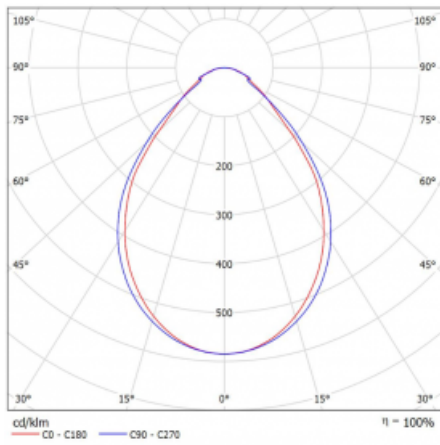

Typ der Montage	Einbauleuchten, Aufbauleuchten, Wandleuchten, Pendelleuchten, Schienenleuchten
Typ der Ausstrahlung	Direkte
Form der Leuchte	Linear
Farbe der Leuchte	Weiss
Material	Aluminium
Lebensdauer	L90/B50 50 000 Stunden
Garantie	60 Monate
Beschreibung der Leuchte	Einbau-/Aufbau-/Wand-/Pendel-/Schienenleuchte
Abmessungen	3366 mm × 57 mm × 67 mm
Gewicht	8.5 kg
Lichtquelle	LED MODUL
Art der Optik	Mikroprismatische Optik
Lichtstrom	8180 lm ± 10 %
Farbtemperatur	4000 K Kalt weiss
Leuchtwirkungsgrad	110 lm/W
MacAdam Lichtquelle	2
Farbwiedergabeindex	80
UGR max. X=4H Y=8H, ρ=70,50,20	22.1

## Technische Zeichnung

Leistungsaufnahme 74.4 W  $\pm$  10 %

Anschluss der Leuchte DALI dimmbar

Elektrische Spannung 220-240V

Frequenz 50/60Hz

⊕ CE IP 40

## Kurve

**Zum Herunterladen**

Montageanleitung

Fotografie

**Zubehör**

**00-00300, N**  
Seilauflänge  
2000mm

**00-00301, N**  
Seilauflänge  
4000mm

**00-00302, N**  
Seilauflänge  
6000mm