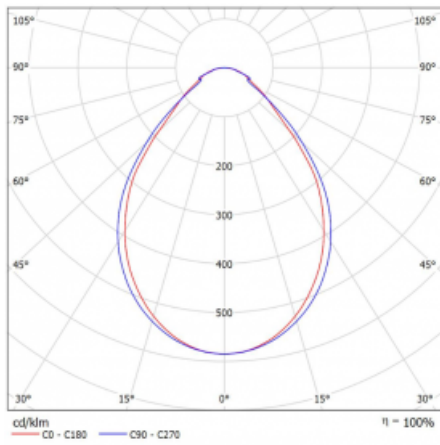

Technische Zeichnung

Leistungsaufnahme 74.4 W $\pm$ 10 %

Anschluss der Leuchte DALI dimmbar

Elektrische Spannung 220-240V

Frequenz 50/60Hz

⊕ CE IP 40

Kurve