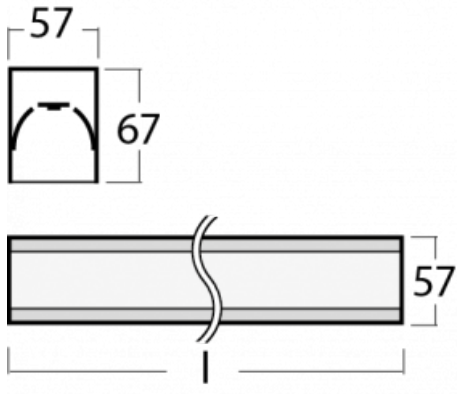

Leuchte

Lina60-S

04S-200I-60GGD/830, W

EPD®

Sie werden das L-Click-System der Leuchte Lina60-S mit direkter Lichtverteilung zu schätzen wissen, das Ihnen effektiv Zeit und Geld spart. Wie das geht? Das Modul wird einfach in das Profil eingeklickt, so dass bei der Montage viel Arbeit eingespart wird. Diese Lösung verhindert auch die direkte Berührung der LED-Technik und verlängert deren Lebensdauer. Das Beleuchtungssystem Lina60-S lässt sich zu endlosen Linien und einer großen Formenvielfalt zusammensetzen. Neben der hohen Leistung hat die Leuchte auch einen günstigen Preis. Sie findet ihren Einsatz in kommerziellen, sozialen und öffentlichen Räumen.

Typ der Montage	Einbauleuchten, Aufbauleuchten, Wandleuchten, Pendelleuchten, Schienenleuchten
Typ der Ausstrahlung	Direkte
Form der Leuchte	Linear
Farbe der Leuchte	Weiss
Material	Aluminium
Lebensdauer	L90/B50 50 000 Stunden
Garantie	60 Monate
Beschreibung der Leuchte	Einbau-/Aufbau-/Wand-/Pendel-/Schienenleuchte
Abmessungen	3366 mm × 57 mm × 67 mm
Gewicht	8.6 kg
Lichtquelle	LED MODUL
Art der Optik	Mikroprismatische Optik
Lichtstrom	7790 lm ± 10 %
Farbtemperatur	3000 K Warm weiss
Leuchtwirkungsgrad	105 lm/W
MacAdam Lichtquelle	2
Farbwiedergabeindex	80
UGR max. X=4H Y=8H, ρ=70,50,20	21.9

Technische Zeichnung

Leistungsaufnahme 74.4 W \pm 10 %

Anschluss der Leuchte DALI dimmbar

Elektrische Spannung 220-240V

Frequenz 50/60Hz

⊕ CE IP 40

Kurve

Zum Herunterladen

Montageanleitung

Fotografie

Zubehör

00-00300, N
Seilauflänge
2000mm

00-00301, N
Seilauflänge
4000mm

00-00302, N
Seilauflänge
6000mm

00-00354, K
Kabel 5x0,75 1000mm

00-00355, K
Kabel 5x0,75 2000mm