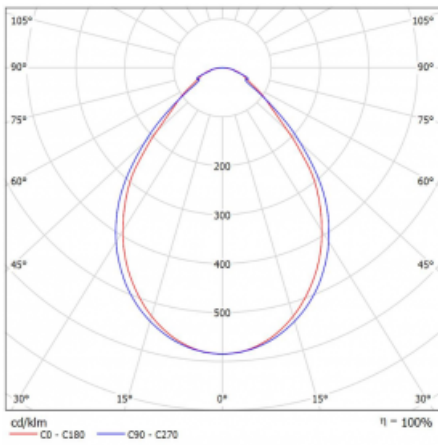

Typ der Montage	Einbauleuchten, Aufbauleuchten, Wandleuchten, Pendelleuchten, Schienenleuchten
Typ der Ausstrahlung	Direkte
Form der Leuchte	Linear
Farbe der Leuchte	Weiss
Material	Aluminium
Lebensdauer	L90/B50 50 000 Stunden
Garantie	60 Monate
Beschreibung der Leuchte	Einbau-/Aufbau-/Wand-/Pendel-/Schienenleuchte
Abmessungen	3366 mm × 57 mm × 67 mm
Gewicht	8.6 kg
Lichtquelle	LED MODUL
Art der Optik	Mikroprismatische Optik
Lichtstrom	7790 lm ± 10 %
Farbtemperatur	3000 K Warm weiss
Leuchtwirkungsgrad	105 lm/W
MacAdam Lichtquelle	2
Farbwiedergabeindex	80
UGR max. X=4H Y=8H, ρ=70,50,20	21.9

Technische Zeichnung

Leistungsaufnahme 74.4 W \pm 10 %

Anschluss der Leuchte DALI dimmbar

Elektrische Spannung 220-240V

Frequenz 50/60Hz

⊕ CE IP 40

Kurve

Zum Herunterladen