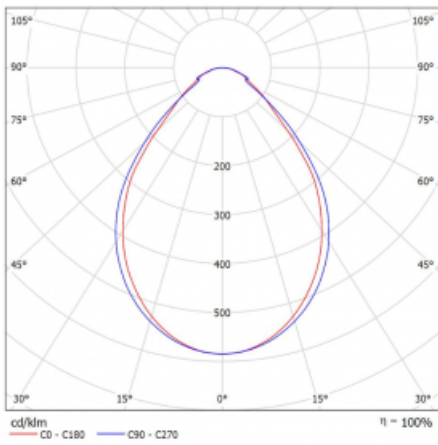

Technische Zeichnung

Leistungsaufnahme* 74.4 W

Anschluss der Leuchte DALI

Elektrische Spannung 220-240V

Frequenz 50/60Hz

⊕ CE IP 40

*±10 %

Kurve