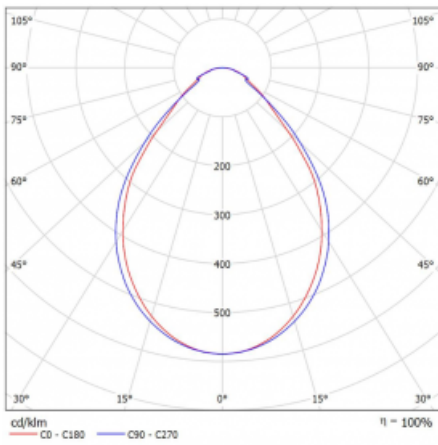

Technische Zeichnung

Leistungsaufnahme 74.4 W \pm 10 %

Anschluss der Leuchte DALI dimmbar

Elektrische Spannung 220-240V

Frequenz 50/60Hz

⊕ CE IP 40

Kurve

Zum Herunterladen