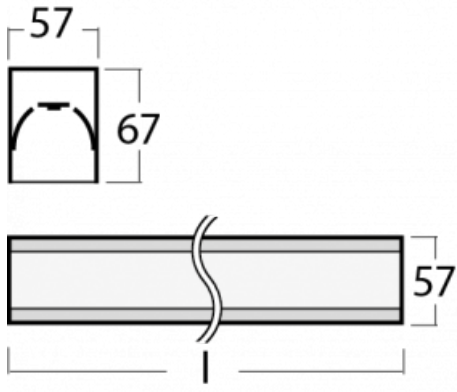

# Lina60-S

04S-200I-60GETD/840, W

EPD®

Sie werden das L-Click-System der Leuchte Lina60-S mit direkter Lichtverteilung zu schätzen wissen, das Ihnen effektiv Zeit und Geld spart. Wie das geht? Das Modul wird einfach in das Profil eingeklickt, so dass bei der Montage viel Arbeit eingespart wird. Diese Lösung verhindert auch die direkte Berührung der LED-Technik und verlängert deren Lebensdauer. Das Beleuchtungssystem Lina60-S lässt sich zu endlosen Linien und einer großen Formenvielfalt zusammensetzen. Neben der hohen Leistung hat die Leuchte auch einen günstigen Preis. Sie findet ihren Einsatz in kommerziellen, sozialen und öffentlichen Räumen.

Typ der Montage	Einbauleuchten, Aufbauleuchten, Wandleuchten, Pendelleuchten, Schienenleuchten
Typ der Ausstrahlung	Direkte
Form der Leuchte	Linear
Farbe der Leuchte	Weiss
Material	Aluminium
Lebensdauer	L90/B50 50 000 Stunden
Garantie	60 Monate
Beschreibung der Leuchte	Einbau-/Aufbau-/Wand-/Pendel-/Schienenleuchte
Abmessungen	3366 mm × 57 mm × 67 mm
Lichtquelle	LED MODUL
Art der Optik	Mikroprismatische Optik
Lichtstrom	2840 lm ± 10 %
Farbtemperatur	4000 K Kalt weiss
Leuchtwirkungsgrad	121 lm/W
MacAdam Lichtquelle	2
Farbwiedergabeindex	80
UGR max. X=4H Y=8H, ρ=70,50,20	18,4
Leistungsaufnahme	23.4 W ± 10 %
Anschluss der Leuchte	Dimmbar DALI oder Taster
Elektrische Spannung	220-240V
Frequenz	50/60Hz

## Technische Zeichnung