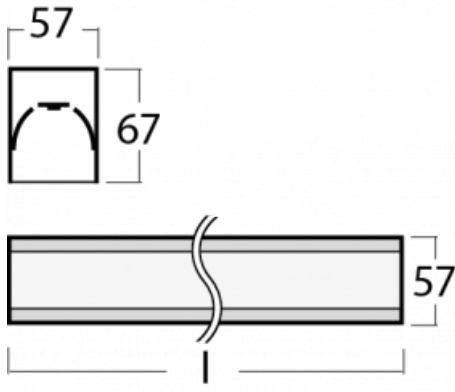

Leuchte

Lina60-S

04S-200I-60GETD/830, S

EPD®

Sie werden das L-Click-System der Leuchte Lina60-S mit direkter Lichtverteilung zu schätzen wissen, das Ihnen effektiv Zeit und Geld spart. Wie das geht? Das Modul wird einfach in das Profil eingeklickt, so dass bei der Montage viel Arbeit eingespart wird. Diese Lösung verhindert auch die direkte Berührung der LED-Technik und verlängert deren Lebensdauer. Das Beleuchtungssystem Lina60-S lässt sich zu endlosen Linien und einer großen Formenvielfalt zusammensetzen. Neben der hohen Leistung hat die Leuchte auch einen günstigen Preis. Sie findet ihren Einsatz in kommerziellen, sozialen und öffentlichen Räumen.

Typ der Montage	Einbauleuchten, Aufbauleuchten, Wandleuchten, Pendelleuchten, Schienenleuchten
Typ der Ausstrahlung	Direkte
Form der Leuchte	Linear
Farbe der Leuchte	Silber
Material	Aluminium
Lebensdauer	L90/B50 50 000 Stunden
Garantie	60 Monate
Beschreibung der Leuchte	Einbau-/Aufbau-/Wand-/Pendel-/Schienenleuchte
Abmessungen	3366 mm × 57 mm × 67 mm
Gewicht	8.5 kg
Lichtquelle	LED MODUL
Art der Optik	Mikroprismatische Optik
Lichtstrom	2700 lm ± 10 %
Farbtemperatur	3000 K Warm weiss
Leuchtwirkungsgrad	115 lm/W
MacAdam Lichtquelle	2
Farbwiedergabeindex	80
UGR max. X=4H Y=8H, ρ=70,50,20	18.2

Technische Zeichnung

Leistungsaufnahme 23.4 W \pm 10 %

Anschluss der Leuchte Dimmbar DALI oder Taster

Elektrische Spannung 220-240V

Frequenz 50/60Hz

⊕ CE IP 40

Kurve

Zum Herunterladen

Montageanleitung

Fotografie

Zubehör

00-00300, N
 Seilaufhängung
 2000mm

00-00301, N
 Seilaufhängung
 4000mm

00-00302, N
 Seilaufhängung
 6000mm

00-00354, K
 Kabel 5x0,75 1000mm

00-00355, K
 Kabel 5x0,75 2000mm