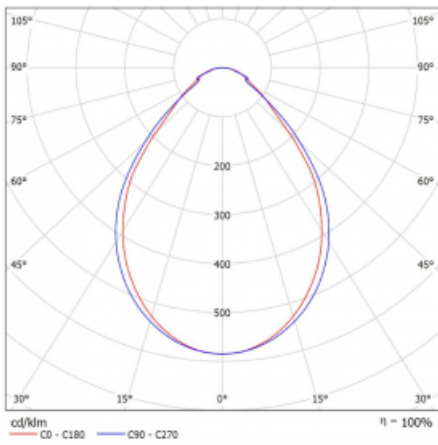

Typ der Montage	Einbauleuchten, Aufbauleuchten, Wandleuchten, Pendelleuchten, Schienenleuchten
Typ der Ausstrahlung	Direkte
Form der Leuchte	Linear
Farbe der Leuchte	Silber
Material	Aluminium
Lebensdauer	L90/B50 50 000 Stunden
Garantie	60 Monate
Beschreibung der Leuchte	Einbau-/Aufbau-/Wand-/Pendel-/Schienenleuchte
Abmessungen	3366 mm × 57 mm × 67 mm
Gewicht	8.5 kg
Lichtquelle	LED MODUL
Art der Optik	Mikroprismatische Optik
Lichtstrom	2700 lm ± 10 %
Farbtemperatur	3000 K Warm weiss
Leuchtwirkungsgrad	115 lm/W
MacAdam Lichtquelle	2
Farbwiedergabeindex	80
UGR max. X=4H Y=8H, ρ=70,50,20	18.2

Technische Zeichnung

Leistungsaufnahme 23.4 W \pm 10 %

Anschluss der Leuchte Dimmbar DALI oder Taster

Elektrische Spannung 220-240V

Frequenz 50/60Hz

⊕ CE IP 40

Kurve

Zum Herunterladen