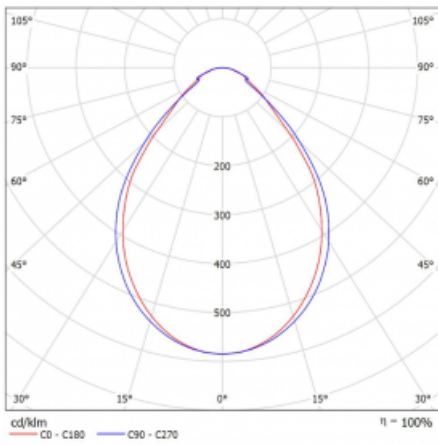

Technische Zeichnung

Kurve