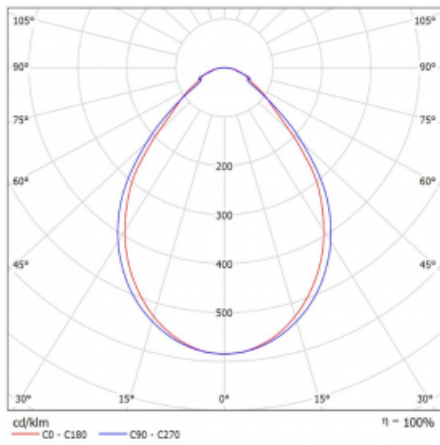

Typ der Montage	Einbauleuchten, Aufbauleuchten, Wandleuchten, Pendelleuchten, Schienenleuchten
Typ der Ausstrahlung	Direkte
Form der Leuchte	Linear
Farbe der Leuchte	Silber
Material	Aluminium
Lebensdauer	L90/B50 50 000 Stunden
Garantie	5 years
Beschreibung der Leuchte	Einbau-/Aufbau-/Wand-/Pendel-/Schienenleuchte
Abmessungen	3366 mm × 57 mm × 67 mm
Lichtquelle	LED MODUL
Art der Optik	Mikroprismatische Optik
Lichtstrom*	2840 lm
Farbtemperatur	4000 K Kalt weiss
Leuchtwirkungsgrad	121 lm/W
MacAdam Lichtquelle	2
Farbwiedergabeindex	80
UGR max. X=4H Y=8H, ρ=70,50,20	18,4
Leistungsaufnahme*	23,4 W
Anschluss der Leuchte	ON/OFF 3 Stunde
Elektrische Spannung	220-240V
Frequenz	50/60Hz

 **CE** IP 40

*±10 %

Technische Zeichnung

Kurve

Zum Herunterladen

Montageanleitung

Fotografie

Zubehör