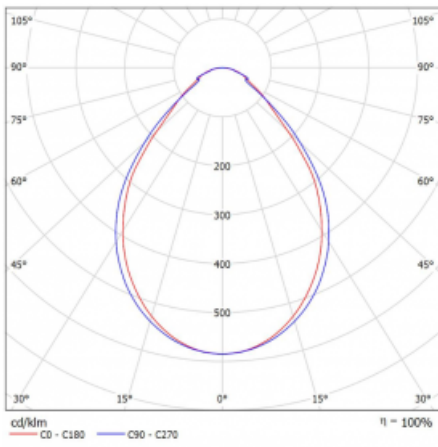

Typ der Montage	Einbauleuchten, Aufbauleuchten, Wandleuchten, Pendelleuchten, Schienenleuchten
Typ der Ausstrahlung	Direkte
Form der Leuchte	Linear
Farbe der Leuchte	Schwarz
Material	Aluminium
Lebensdauer	L90/B50 50 000 Stunden
Garantie	5 years
Beschreibung der Leuchte	Einbau-/Aufbau-/Wand-/Pendel-/Schienenleuchte
Abmessungen	3366 mm × 57 mm × 67 mm
Lichtquelle	LED MODUL
Art der Optik	Mikroprismatische Optik
Lichtstrom*	2840 lm
Farbtemperatur	4000 K Kalt weiss
Leuchtwirkungsgrad	121 lm/W
MacAdam Lichtquelle	2
Farbwiedergabeindex	80
UGR max. X=4H Y=8H, ρ=70,50,20	18,4
Leistungsaufnahme*	23,4 W
Anschluss der Leuchte	ON/OFF 3 Stunde
Elektrische Spannung	220-240V
Frequenz	50/60Hz

 **CE** IP 40

*±10 %

Technische Zeichnung

Kurve

Zum Herunterladen

Montageanleitung

Fotografie

Zubehör