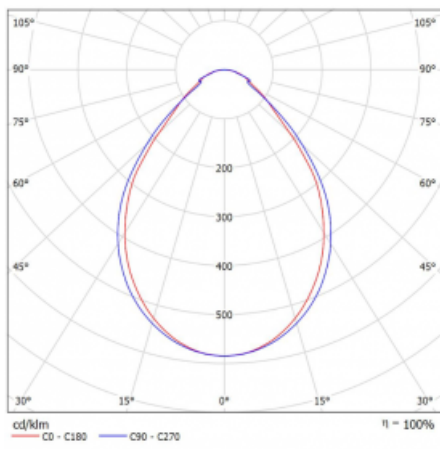

Typ der Montage	Einbauleuchten, Aufbauleuchten, Wandleuchten, Pendelleuchten, Schienenleuchten
Typ der Ausstrahlung	Direkte
Form der Leuchte	Linear
Farbe der Leuchte	Schwarz
Material	Aluminium
Lebensdauer	L90/B50 50 000 Stunden
Garantie	5 years
Beschreibung der Leuchte	Einbau-/Aufbau-/Wand-/Pendel-/Schienenleuchte
Abmessungen	3366 mm × 57 mm × 67 mm
Lichtquelle	LED MODUL
Art der Optik	Mikroprismatische Optik
Lichtstrom*	2700 lm
Farbtemperatur	3000 K Warm weiss
Leuchtwirkungsgrad	115 lm/W
MacAdam Lichtquelle	2
Farbwiedergabeindex	80
UGR max. X=4H Y=8H, $\rho=70,50,20$	18.2
Leistungsaufnahme*	23.4 W
Anschluss der Leuchte	ON/OFF 3 Stunde
Elektrische Spannung	220-240V
Frequenz	50/60Hz

  IP 40

*±10 %

Technische Zeichnung

Kurve

Zum Herunterladen

Montageanleitung

Fotografie

Zubehör