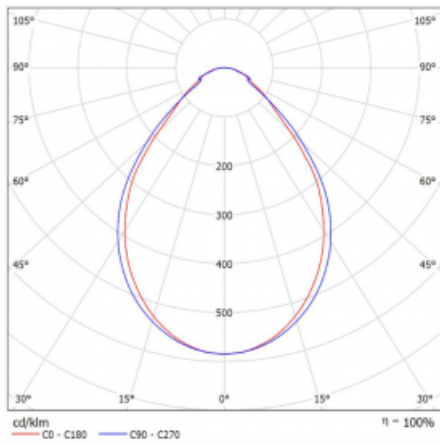

Typ der Montage	Einbauleuchten, Aufbauleuchten, Wandleuchten, Pendelleuchten, Schienenleuchten
Typ der Ausstrahlung	Direkte
Form der Leuchte	Linear
Farbe der Leuchte	Silber
Material	Aluminium
Lebensdauer	L90/B50 50 000 Stunden
Garantie	5 years
Beschreibung der Leuchte	Einbau-/Aufbau-/Wand-/Pendel-/Schienenleuchte
Abmessungen	3366 mm × 57 mm × 67 mm
Lichtquelle	LED MODUL
Art der Optik	Mikroprismatische Optik
Lichtstrom*	2840 lm
Farbtemperatur	4000 K Kalt weiss
Leuchtwirkungsgrad	121 lm/W
MacAdam Lichtquelle	2
Farbwiedergabeindex	80
UGR max. X=4H Y=8H, ρ=70,50,20	18,4
Leistungsaufnahme*	23,4 W
Anschluss der Leuchte	ON/OFF 1 Stunde
Elektrische Spannung	220-240V
Frequenz	50/60Hz

 **CE** IP 40

*±10 %

Technische Zeichnung

Kurve

Zum Herunterladen

Montageanleitung

Fotografie

Zubehör