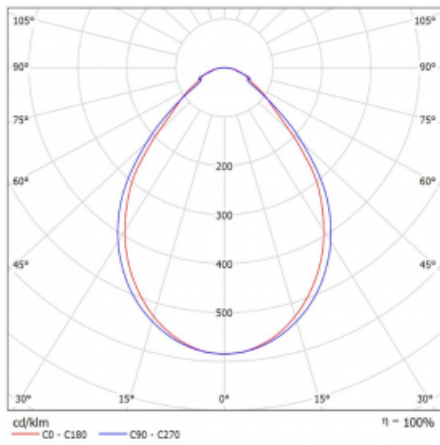

Typ der Montage	Einbauleuchten, Aufbauleuchten, Wandleuchten, Pendelleuchten, Schienenleuchten
Typ der Ausstrahlung	Direkte
Form der Leuchte	Linear
Farbe der Leuchte	Silber
Material	Aluminium
Lebensdauer	L90/B50 50 000 Stunden
Garantie	5 years
Beschreibung der Leuchte	Einbau-/Aufbau-/Wand-/Pendel-/Schienenleuchte
Abmessungen	3366 mm × 57 mm × 67 mm
Lichtquelle	LED MODUL
Art der Optik	Mikroprismatische Optik
Lichtstrom*	2700 lm
Farbtemperatur	3000 K Warm weiss
Leuchtwirkungsgrad	115 lm/W
MacAdam Lichtquelle	2
Farbwiedergabeindex	80
UGR max. X=4H Y=8H, ρ=70,50,20	18.2
Leistungsaufnahme*	23.4 W
Anschluss der Leuchte	ON/OFF 1 Stunde
Elektrische Spannung	220-240V
Frequenz	50/60Hz

  IP 40

*±10 %

Technische Zeichnung

Kurve

Zum Herunterladen

Montageanleitung

Fotografie

Zubehör