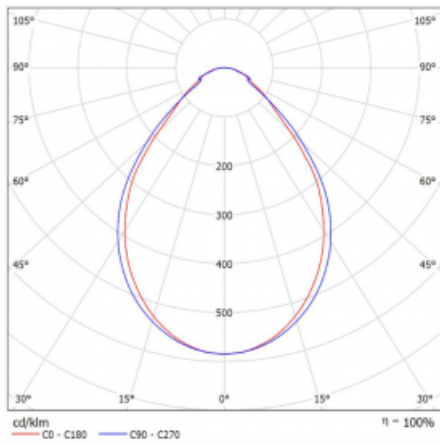

Leuchte

Lina60-S

04S-200I-60GEM/830, S

EPD®

Sie werden das L-Click-System der Leuchte Lina60-S mit direkter Lichtverteilung zu schätzen wissen, das Ihnen effektiv Zeit und Geld spart. Wie das geht? Das Modul wird einfach in das Profil eingeklickt, so dass bei der Montage viel Arbeit eingespart wird. Diese Lösung verhindert auch die direkte Berührung der LED-Technik und verlängert deren Lebensdauer. Das Beleuchtungssystem Lina60-S lässt sich zu endlosen Linien und einer großen Formenvielfalt zusammensetzen. Neben der hohen Leistung hat die Leuchte auch einen günstigen Preis. Sie findet ihren Einsatz in kommerziellen, sozialen und öffentlichen Räumen.

Typ der Montage	Einbauleuchten, Aufbauleuchten, Wandleuchten, Pendelleuchten, Schienenleuchten
Typ der Ausstrahlung	Direkte
Form der Leuchte	Linear
Farbe der Leuchte	Silber
Material	Aluminium
Lebensdauer	L90/B50 50 000 Stunden
Garantie	60 Monate
Beschreibung der Leuchte	Einbau-/Aufbau-/Wand-/Pendel-/Schienenleuchte
Abmessungen	3366 mm × 57 mm × 67 mm
Lichtquelle	LED MODUL
Art der Optik	Mikroprismatische Optik
Lichtstrom	2700 lm ± 10 %
Farbtemperatur	3000 K Warm weiss
Leuchtwirkungsgrad	115 lm/W
MacAdam Lichtquelle	2
Farbwiedergabeindex	80
UGR max. X=4H Y=8H, ρ=70,50,20	18.2
Leistungsaufnahme	23.4 W ± 10 %
Anschluss der Leuchte	EVG und Notlicht 1 Stunde
Elektrische Spannung	220-240V
Frequenz	50/60Hz

  IP 40

Technische Zeichnung

Kurve

Zum Herunterladen

Montageanleitung

Fotografie

Zubehör

00-00300, N
Seilaufhängung
2000mm