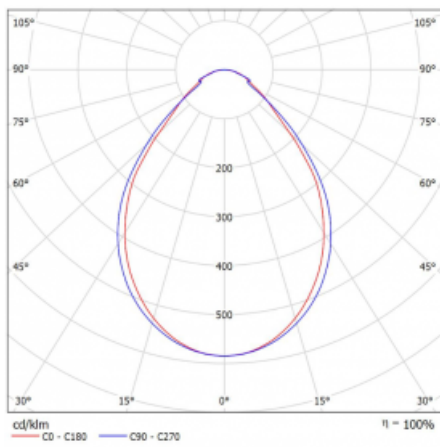

Typ der Montage	Einbauleuchten, Aufbauleuchten, Wandleuchten, Pendelleuchten, Schienenleuchten
Typ der Ausstrahlung	Direkte
Form der Leuchte	Linear
Farbe der Leuchte	Schwarz
Material	Aluminium
Lebensdauer	L90/B50 50 000 Stunden
Garantie	5 years
Beschreibung der Leuchte	Einbau-/Aufbau-/Wand-/Pendel-/Schienenleuchte
Abmessungen	3366 mm × 57 mm × 67 mm
Lichtquelle	LED MODUL
Art der Optik	Mikroprismatische Optik
Lichtstrom*	2700 lm
Farbtemperatur	3000 K Warm weiss
Leuchtwirkungsgrad	115 lm/W
MacAdam Lichtquelle	2
Farbwiedergabeindex	80
UGR max. X=4H Y=8H, ρ=70,50,20	18.2
Leistungsaufnahme*	23.4 W
Anschluss der Leuchte	ON/OFF 1 Stunde
Elektrische Spannung	220-240V
Frequenz	50/60Hz

  IP 40

*±10 %

Technische Zeichnung

Kurve

Zum Herunterladen

Montageanleitung

Fotografie

Zubehör