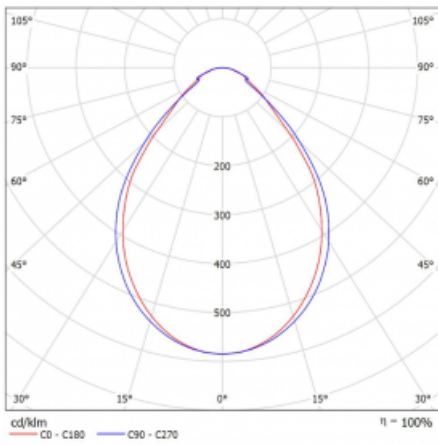

Leuchte

Lina60-S

04S-200I-50GGTD/840, W

EPD®

Sie werden das L-Click-System der Leuchte Lina60-S mit direkter Lichtverteilung zu schätzen wissen, das Ihnen effektiv Zeit und Geld spart. Wie das geht? Das Modul wird einfach in das Profil eingeklickt, so dass bei der Montage viel Arbeit eingespart wird. Diese Lösung verhindert auch die direkte Berührung der LED-Technik und verlängert deren Lebensdauer. Das Beleuchtungssystem Lina60-S lässt sich zu endlosen Linien und einer großen Formenvielfalt zusammensetzen. Neben der hohen Leistung hat die Leuchte auch einen günstigen Preis. Sie findet ihren Einsatz in kommerziellen, sozialen und öffentlichen Räumen.

Typ der Montage	Einbauleuchten, Aufbauleuchten, Wandleuchten, Pendelleuchten, Schienenleuchten
Typ der Ausstrahlung	Direkte
Form der Leuchte	Linear
Farbe der Leuchte	Weiss
Material	Aluminium
Lebensdauer	L90/B50 50 000 Stunden
Garantie	60 Monate
Beschreibung der Leuchte	Einbau-/Aufbau-/Wand-/Pendel-/Schienenleuchte
Abmessungen	2805 mm × 57 mm × 67 mm
Lichtquelle	LED MODUL
Art der Optik	Mikroprismatische Optik
Lichtstrom	6820 lm ± 10 %
Farbtemperatur	4000 K Kalt weiss
Leuchtwirkungsgrad	110 lm/W
MacAdam Lichtquelle	2
Farbwiedergabeindex	80
UGR max. X=4H Y=8H, ρ=70,50,20	22.1
Leistungsaufnahme	62 W ± 10 %
Anschluss der Leuchte	Dimmbar DALI oder Taster
Elektrische Spannung	220-240V
Frequenz	50/60Hz

  IP 40

Technische Zeichnung

Kurve

Zum Herunterladen

Montageanleitung

Fotografie

Zubehör

00-00300, N
 Seilaufhängung
 2000mm