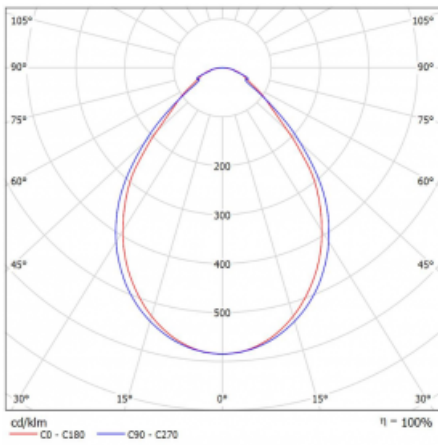

Leuchte

Lina60-S

04S-200I-50GGTD/840, W

EPD®

Sie werden das L-Click-System der Leuchte Lina60-S mit direkter Lichtverteilung zu schätzen wissen, das Ihnen effektiv Zeit und Geld spart. Wie das geht? Das Modul wird einfach in das Profil eingeklickt, so dass bei der Montage viel Arbeit eingespart wird. Diese Lösung verhindert auch die direkte Berührung der LED-Technik und verlängert deren Lebensdauer. Das Beleuchtungssystem Lina60-S lässt sich zu endlosen Linien und einer großen Formenvielfalt zusammensetzen. Neben der hohen Leistung hat die Leuchte auch einen günstigen Preis. Sie findet ihren Einsatz in kommerziellen, sozialen und öffentlichen Räumen.

Typ der Montage	Einbauleuchten, Aufbauleuchten, Wandleuchten, Pendelleuchten, Schienenleuchten
Typ der Ausstrahlung	Direkte
Form der Leuchte	Linear
Farbe der Leuchte	Weiss
Material	Aluminium
Lebensdauer	L90/B50 50 000 Stunden
Garantie	5 years
Beschreibung der Leuchte	Einbau-/Aufbau-/Wand-/Pendel-/Schienenleuchte
Abmessungen	2805 mm × 57 mm × 67 mm
Lichtquelle	LED MODUL
Art der Optik	Mikroprismatische Optik
Lichtstrom*	6820 lm
Farbtemperatur	4000 K Kalt weiss
Leuchtwirkungsgrad	110 lm/W
MacAdam Lichtquelle	2
Farbwiedergabeindex	80
UGR max. X=4H Y=8H, ρ=70,50,20	22.1
Leistungsaufnahme*	62 W
Anschluss der Leuchte	Weitere Möglichkeiten vom Dimmen
Elektrische Spannung	220-240V
Frequenz	50/60Hz

*±10 %

Technische Zeichnung

Kurve

Zum Herunterladen

Montageanleitung

Fotografie

Zubehör

00-00300, N
 Seilaufhängung
 2000mm