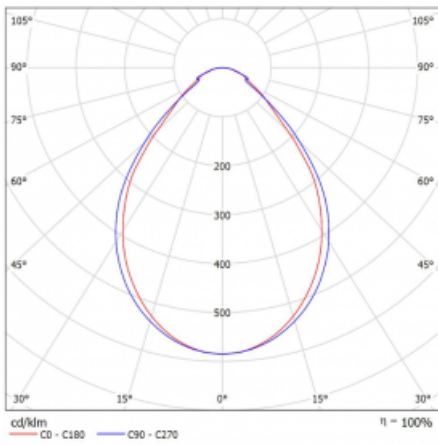

Typ der Montage	Einbauleuchten, Aufbauleuchten, Wandleuchten, Pendelleuchten, Schienenleuchten
Typ der Ausstrahlung	Direkte
Form der Leuchte	Linear
Farbe der Leuchte	Schwarz
Material	Aluminium
Lebensdauer	L90/B50 50 000 Stunden
Garantie	5 years
Beschreibung der Leuchte	Einbau-/Aufbau-/Wand-/Pendel-/Schienenleuchte
Abmessungen	2805 mm × 57 mm × 67 mm
Lichtquelle	LED MODUL
Art der Optik	Mikroprismatische Optik
Lichtstrom*	6490 lm
Farbtemperatur	3000 K Warm weiss
Leuchtwirkungsgrad	105 lm/W
MacAdam Lichtquelle	2
Farbwiedergabeindex	80
UGR max. X=4H Y=8H, ρ=70,50,20	21.9
Leistungsaufnahme*	62 W
Anschluss der Leuchte	ON/OFF 1 Stunde
Elektrische Spannung	220-240V
Frequenz	50/60Hz

 **CE** IP 40

*±10 %

Technische Zeichnung

Kurve

Zum Herunterladen

Montageanleitung

Fotografie

Zubehör