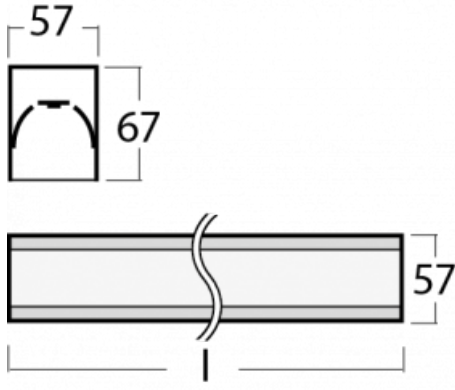

Technische Zeichnung

Leistungsaufnahme 62 W $\pm$ 10 %

Anschluss der Leuchte EVG nicht dimmbar

Elektrische Spannung 220-240V

Frequenz 50/60Hz

⊕ CE IP 40