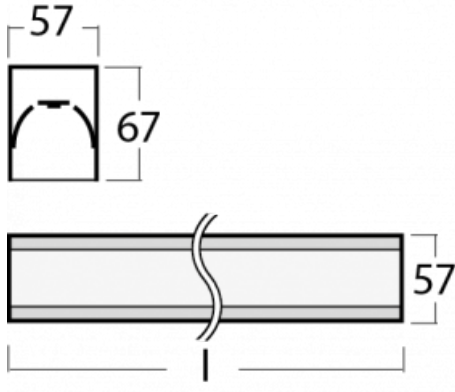

Leuchte

Lina60-S

04S-200I-50GGE/830, S

EPD®

Sie werden das L-Click-System der Leuchte Lina60-S mit direkter Lichtverteilung zu schätzen wissen, das Ihnen effektiv Zeit und Geld spart. Wie das geht? Das Modul wird einfach in das Profil eingeklickt, so dass bei der Montage viel Arbeit eingespart wird. Diese Lösung verhindert auch die direkte Berührung der LED-Technik und verlängert deren Lebensdauer. Das Beleuchtungssystem Lina60-S lässt sich zu endlosen Linien und einer großen Formenvielfalt zusammensetzen. Neben der hohen Leistung hat die Leuchte auch einen günstigen Preis. Sie findet ihren Einsatz in kommerziellen, sozialen und öffentlichen Räumen.

Typ der Montage	Einbauleuchten, Aufbauleuchten, Wandleuchten, Pendelleuchten, Schienenleuchten
Typ der Ausstrahlung	Direkte
Form der Leuchte	Linear
Farbe der Leuchte	Silber
Material	Aluminium
Lebensdauer	L90/B50 50 000 Stunden
Garantie	5 years
Beschreibung der Leuchte	Einbau-/Aufbau-/Wand-/Pendel-/Schienenleuchte
Abmessungen	2805 mm × 57 mm × 67 mm
Gewicht	7.1 kg
Lichtquelle	LED MODUL
Art der Optik	Mikroprismatische Optik
Lichtstrom*	6490 lm
Farbtemperatur	3000 K Warm weiss
Leuchtwirkungsgrad	105 lm/W
MacAdam Lichtquelle	2
Farbwiedergabeindex	80
UGR max. X=4H Y=8H, ρ=70,50,20	21.9

Technische Zeichnung

Leistungsaufnahme* 62 W

Anschluss der Leuchte ON/OFF

Elektrische Spannung 220-240V

Frequenz 50/60Hz

⊕ CE IP 40

*±10 %

Kurve

04-20900, F
 Satz für Einbau des
 Pendelprofils

04-21303, S
 angehängtes Profil mit 3-
 phasen Schiene;
 l=1122mm

04-21307, S
 angehängtes Profil mit 3-
 phasen Schiene;
 l=2242mm