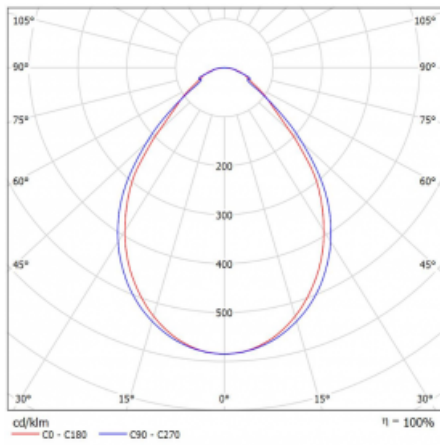

Typ der Montage	Einbauleuchten, Aufbauleuchten, Wandleuchten, Pendelleuchten, Schienenleuchten
Typ der Ausstrahlung	Direkte
Form der Leuchte	Linear
Farbe der Leuchte	Schwarz
Material	Aluminium
Lebensdauer	L90/B50 50 000 Stunden
Garantie	5 years
Beschreibung der Leuchte	Einbau-/Aufbau-/Wand-/Pendel-/Schienenleuchte
Abmessungen	2805 mm × 57 mm × 67 mm
Gewicht	7.1 kg
Lichtquelle	LED MODUL
Art der Optik	Mikroprismatische Optik
Lichtstrom*	6490 lm
Farbtemperatur	3000 K Warm weiss
Leuchtwirkungsgrad	105 lm/W
MacAdam Lichtquelle	2
Farbwiedergabeindex	80
UGR max. X=4H Y=8H, ρ=70,50,20	21.9

Technische Zeichnung

Leistungsaufnahme* 62 W

Anschluss der Leuchte ON/OFF

Elektrische Spannung 220-240V

Frequenz 50/60Hz

⊕ CE IP 40

*±10 %

Kurve