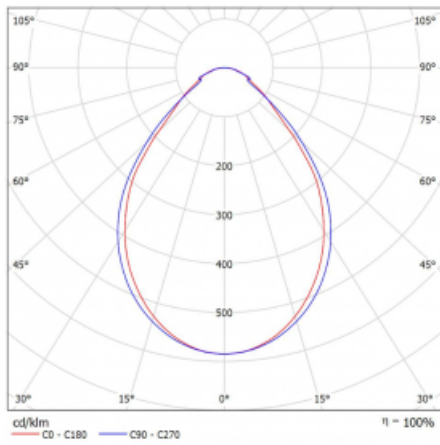

Typ der Montage	Einbauleuchten, Aufbauleuchten, Wandleuchten, Pendelleuchten, Schienenleuchten
Typ der Ausstrahlung	Direkte
Form der Leuchte	Linear
Farbe der Leuchte	Weiss
Material	Aluminium
Lebensdauer	L90/B50 50 000 Stunden
Garantie	60 Monate
Beschreibung der Leuchte	Einbau-/Aufbau-/Wand-/Pendel-/Schienenleuchte
Abmessungen	2805 mm × 57 mm × 67 mm
Gewicht	7.3 kg
Lichtquelle	LED MODUL
Art der Optik	Mikroprismatische Optik
Lichtstrom	6820 lm ± 10 %
Farbtemperatur	4000 K Kalt weiss
Leuchtwirkungsgrad	110 lm/W
MacAdam Lichtquelle	2
Farbwiedergabeindex	80
UGR max. X=4H Y=8H, ρ=70,50,20	22.1

## Technische Zeichnung

Leistungsaufnahme 62 W  $\pm$  10 %

Anschluss der Leuchte DALI dimmbar

Elektrische Spannung 220-240V

Frequenz 50/60Hz

⊕ CE IP 40

## Kurve

**Zum Herunterladen**

Montageanleitung

Fotografie

**Zubehör**

**00-00300, N**  
Seilauflänge  
2000mm

**00-00301, N**  
Seilauflänge  
4000mm

**00-00302, N**  
Seilauflänge  
6000mm