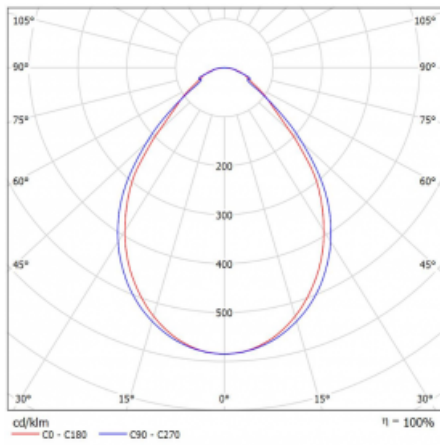

Typ der Montage	Einbauleuchten, Aufbauleuchten, Wandleuchten, Pendelleuchten, Schienenleuchten
Typ der Ausstrahlung	Direkte
Form der Leuchte	Linear
Farbe der Leuchte	Silber
Material	Aluminium
Lebensdauer	L90/B50 50 000 Stunden
Garantie	60 Monate
Beschreibung der Leuchte	Einbau-/Aufbau-/Wand-/Pendel-/Schienenleuchte
Abmessungen	2805 mm × 57 mm × 67 mm
Gewicht	7.3 kg
Lichtquelle	LED MODUL
Art der Optik	Mikroprismatische Optik
Lichtstrom	6820 lm ± 10 %
Farbtemperatur	4000 K Kalt weiss
Leuchtwirkungsgrad	110 lm/W
MacAdam Lichtquelle	2
Farbwiedergabeindex	80
UGR max. X=4H Y=8H, ρ=70,50,20	22.1

Technische Zeichnung

Leistungsaufnahme 62 W \pm 10 %

Anschluss der Leuchte DALI dimmbar

Elektrische Spannung 220-240V

Frequenz 50/60Hz

⊕ CE IP 40

Kurve

Zum Herunterladen