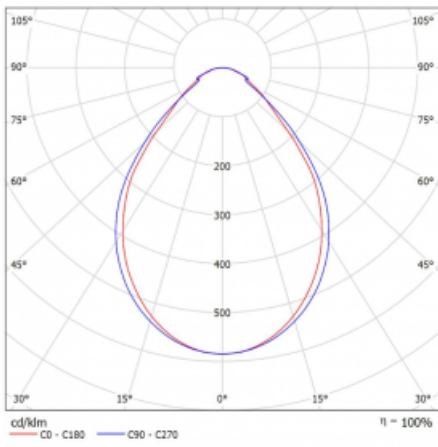

Leuchte

Lina60-S

04S-200I-50GETD/840, S

EPD®

Sie werden das L-Click-System der Leuchte Lina60-S mit direkter Lichtverteilung zu schätzen wissen, das Ihnen effektiv Zeit und Geld spart. Wie das geht? Das Modul wird einfach in das Profil eingeklickt, so dass bei der Montage viel Arbeit eingespart wird. Diese Lösung verhindert auch die direkte Berührung der LED-Technik und verlängert deren Lebensdauer. Das Beleuchtungssystem Lina60-S lässt sich zu endlosen Linien und einer großen Formenvielfalt zusammensetzen. Neben der hohen Leistung hat die Leuchte auch einen günstigen Preis. Sie findet ihren Einsatz in kommerziellen, sozialen und öffentlichen Räumen.

Typ der Montage	Einbauleuchten, Aufbauleuchten, Wandleuchten, Pendelleuchten, Schienenleuchten
Typ der Ausstrahlung	Direkte
Form der Leuchte	Linear
Farbe der Leuchte	Silber
Material	Aluminium
Lebensdauer	L90/B50 50 000 Stunden
Garantie	60 Monate
Beschreibung der Leuchte	Einbau-/Aufbau-/Wand-/Pendel-/Schienenleuchte
Abmessungen	2805 mm × 57 mm × 67 mm
Lichtquelle	LED MODUL
Art der Optik	Mikroprismatische Optik
Lichtstrom	2370 lm ± 10 %
Farbtemperatur	4000 K Kalt weiss
Leuchtwirkungsgrad	122 lm/W
MacAdam Lichtquelle	2
Farbwiedergabeindex	80
UGR max. X=4H Y=8H, ρ=70,50,20	18,4
Leistungsaufnahme	19,5 W ± 10 %
Anschluss der Leuchte	Dimmbar DALI oder Taster
Elektrische Spannung	220-240V
Frequenz	50/60Hz

  IP 40

Technische Zeichnung

Kurve

Zum Herunterladen

Montageanleitung

Fotografie

Zubehör

00-00300, N
 Seilauflösung
 2000mm