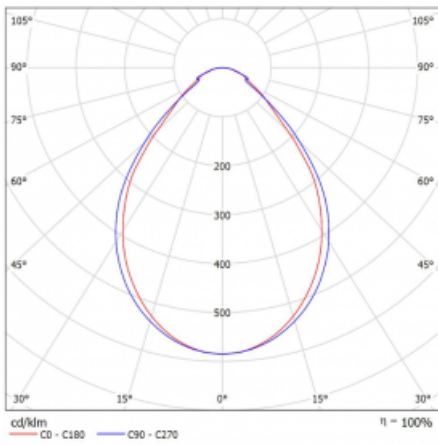

Typ der Montage	Einbauleuchten, Aufbauleuchten, Wandleuchten, Pendelleuchten, Schienenleuchten
Typ der Ausstrahlung	Direkte
Form der Leuchte	Linear
Farbe der Leuchte	Silber
Material	Aluminium
Lebensdauer	L90/B50 50 000 Stunden
Garantie	5 years
Beschreibung der Leuchte	Einbau-/Aufbau-/Wand-/Pendel-/Schienenleuchte
Abmessungen	2805 mm × 57 mm × 67 mm
Lichtquelle	LED MODUL
Art der Optik	Mikroprismatische Optik
Lichtstrom*	2370 lm
Farbtemperatur	4000 K Kalt weiss
Leuchtwirkungsgrad	122 lm/W
MacAdam Lichtquelle	2
Farbwiedergabeindex	80
UGR max. X=4H Y=8H, ρ=70,50,20	18,4
Leistungsaufnahme*	19,5 W
Anschluss der Leuchte	Weitere Möglichkeiten vom Dimmen
Elektrische Spannung	220-240V
Frequenz	50/60Hz

*±10 %

Technische Zeichnung

Kurve

Zum Herunterladen

Montageanleitung

Fotografie

Zubehör

00-00300, N
 Seilauflösung
 2000mm