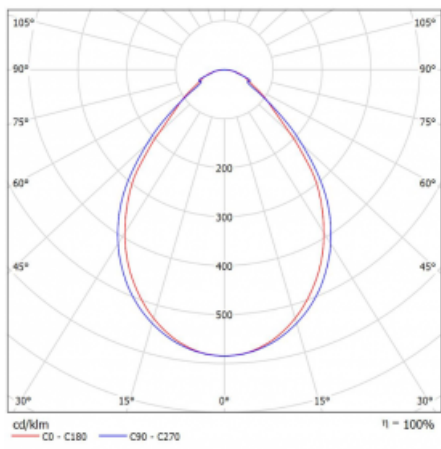

Typ der Montage	Einbauleuchten, Aufbauleuchten, Wandleuchten, Pendelleuchten, Schienenleuchten
Typ der Ausstrahlung	Direkte
Form der Leuchte	Linear
Farbe der Leuchte	Weiss
Material	Aluminium
Lebensdauer	L90/B50 50 000 Stunden
Garantie	5 years
Beschreibung der Leuchte	Einbau-/Aufbau-/Wand-/Pendel-/Schienenleuchte
Abmessungen	2805 mm × 57 mm × 67 mm
Lichtquelle	LED MODUL
Art der Optik	Mikroprismatische Optik
Lichtstrom*	2250 lm
Farbtemperatur	3000 K Warm weiss
Leuchtwirkungsgrad	115 lm/W
MacAdam Lichtquelle	2
Farbwiedergabeindex	80
UGR max. X=4H Y=8H, ρ=70,50,20	18.2
Leistungsaufnahme*	19.5 W
Anschluss der Leuchte	Weitere Möglichkeiten vom Dimmen
Elektrische Spannung	220-240V
Frequenz	50/60Hz

*±10 %

Technische Zeichnung

Kurve

Zum Herunterladen

Montageanleitung

Fotografie

Zubehör

00-00300, N
 Seilaufhängung
 2000mm