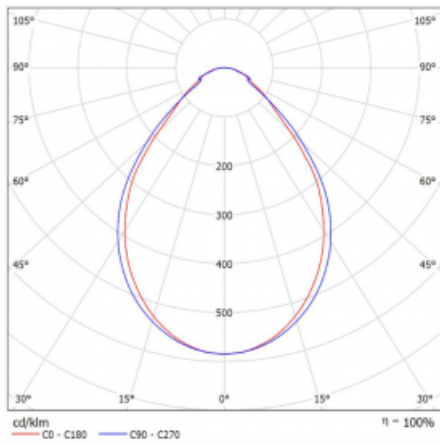

Leuchte

Lina60-S

04S-200I-50GETD/830, B

EPD®

Sie werden das L-Click-System der Leuchte Lina60-S mit direkter Lichtverteilung zu schätzen wissen, das Ihnen effektiv Zeit und Geld spart. Wie das geht? Das Modul wird einfach in das Profil eingeklickt, so dass bei der Montage viel Arbeit eingespart wird. Diese Lösung verhindert auch die direkte Berührung der LED-Technik und verlängert deren Lebensdauer. Das Beleuchtungssystem Lina60-S lässt sich zu endlosen Linien und einer großen Formenvielfalt zusammensetzen. Neben der hohen Leistung hat die Leuchte auch einen günstigen Preis. Sie findet ihren Einsatz in kommerziellen, sozialen und öffentlichen Räumen.

Typ der Montage	Einbauleuchten, Aufbauleuchten, Wandleuchten, Pendelleuchten, Schienenleuchten
Typ der Ausstrahlung	Direkte
Form der Leuchte	Linear
Farbe der Leuchte	Schwarz
Material	Aluminium
Lebensdauer	L90/B50 50 000 Stunden
Garantie	60 Monate
Beschreibung der Leuchte	Einbau-/Aufbau-/Wand-/Pendel-/Schienenleuchte
Abmessungen	2805 mm × 57 mm × 67 mm
Lichtquelle	LED MODUL
Art der Optik	Mikroprismatische Optik
Lichtstrom	2250 lm ± 10 %
Farbtemperatur	3000 K Warm weiss
Leuchtwirkungsgrad	115 lm/W
MacAdam Lichtquelle	2
Farbwiedergabeindex	80
UGR max. X=4H Y=8H, ρ=70,50,20	18.2
Leistungsaufnahme	19.5 W ± 10 %
Anschluss der Leuchte	Dimmbar DALI oder Taster
Elektrische Spannung	220-240V
Frequenz	50/60Hz

  IP 40

Technische Zeichnung

Kurve

Zum Herunterladen

Montageanleitung

Fotografie

Zubehör

00-00300, N
 Seilaufhängung
 2000mm