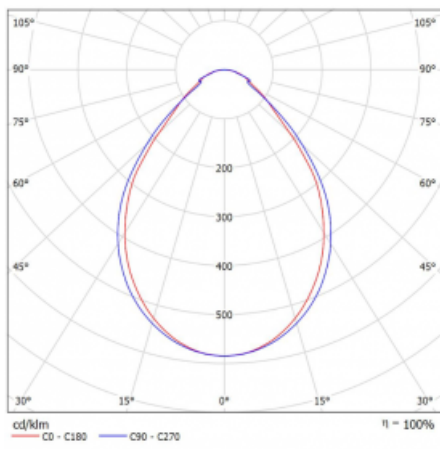

Typ der Montage	Einbauleuchten, Aufbauleuchten, Wandleuchten, Pendelleuchten, Schienenleuchten
Typ der Ausstrahlung	Direkte
Form der Leuchte	Linear
Farbe der Leuchte	Schwarz
Material	Aluminium
Lebensdauer	L90/B50 50 000 Stunden
Garantie	5 years
Beschreibung der Leuchte	Einbau-/Aufbau-/Wand-/Pendel-/Schienenleuchte
Abmessungen	2805 mm × 57 mm × 67 mm
Lichtquelle	LED MODUL
Art der Optik	Mikroprismatische Optik
Lichtstrom*	2250 lm
Farbtemperatur	3000 K Warm weiss
Leuchtwirkungsgrad	115 lm/W
MacAdam Lichtquelle	2
Farbwiedergabeindex	80
UGR max. X=4H Y=8H, ρ=70,50,20	18.2
Leistungsaufnahme*	19.5 W
Anschluss der Leuchte	Weitere Möglichkeiten vom Dimmen
Elektrische Spannung	220-240V
Frequenz	50/60Hz

 **CE** IP 40

*±10 %

Technische Zeichnung

Kurve

Zum Herunterladen

Montageanleitung

Fotografie

Zubehör