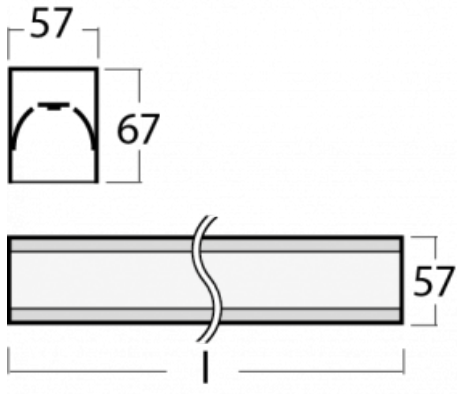

Leuchte

Lina60-S

04S-200I-50GEM3/830, B

EPD®

Sie werden das L-Click-System der Leuchte Lina60-S mit direkter Lichtverteilung zu schätzen wissen, das Ihnen effektiv Zeit und Geld spart. Wie das geht? Das Modul wird einfach in das Profil eingeklickt, so dass bei der Montage viel Arbeit eingespart wird. Diese Lösung verhindert auch die direkte Berührung der LED-Technik und verlängert deren Lebensdauer. Das Beleuchtungssystem Lina60-S lässt sich zu endlosen Linien und einer großen Formenvielfalt zusammensetzen. Neben der hohen Leistung hat die Leuchte auch einen günstigen Preis. Sie findet ihren Einsatz in kommerziellen, sozialen und öffentlichen Räumen.

Typ der Montage	Einbauleuchten, Aufbauleuchten, Wandleuchten, Pendelleuchten, Schienenleuchten
Typ der Ausstrahlung	Direkte
Form der Leuchte	Linear
Farbe der Leuchte	Schwarz
Material	Aluminium
Lebensdauer	L90/B50 50 000 Stunden
Garantie	60 Monate
Beschreibung der Leuchte	Einbau-/Aufbau-/Wand-/Pendel-/Schienenleuchte
Abmessungen	2805 mm × 57 mm × 67 mm
Lichtquelle	LED MODUL
Art der Optik	Mikroprismatische Optik
Lichtstrom	2250 lm ± 10 %
Farbtemperatur	3000 K Warm weiss
Leuchtwirkungsgrad	115 lm/W
MacAdam Lichtquelle	2
Farbwiedergabeindex	80
UGR max. X=4H Y=8H, ρ=70,50,20	18.2
Leistungsaufnahme	19.5 W ± 10 %
Anschluss der Leuchte	EVG und Notlicht 3 Stunden
Elektrische Spannung	220-240V
Frequenz	50/60Hz

  IP 40

Technische Zeichnung

Kurve

Zum Herunterladen

Montageanleitung

Fotografie

Zubehör

00-00300, N
Seilaufhängung
2000mm

04-20900, F
Satz für Einbau des
Pendelprofils

04-21303, B
angehängtes Profil mit 3-
phasen Schiene;
l=1122mm

04-21307, B
angehängtes Profil mit 3-
phasen Schiene;
l=2242mm