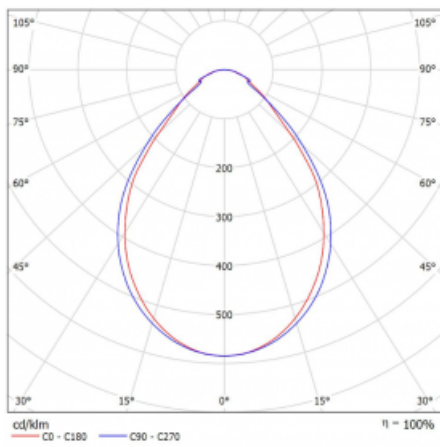

Leuchte

Lina60-S

04S-200I-50GEM3/830, B

EPD®

Sie werden das L-Click-System der Leuchte Lina60-S mit direkter Lichtverteilung zu schätzen wissen, das Ihnen effektiv Zeit und Geld spart. Wie das geht? Das Modul wird einfach in das Profil eingeklickt, so dass bei der Montage viel Arbeit eingespart wird. Diese Lösung verhindert auch die direkte Berührung der LED-Technik und verlängert deren Lebensdauer. Das Beleuchtungssystem Lina60-S lässt sich zu endlosen Linien und einer großen Formenvielfalt zusammensetzen. Neben der hohen Leistung hat die Leuchte auch einen günstigen Preis. Sie findet ihren Einsatz in kommerziellen, sozialen und öffentlichen Räumen.

Typ der Montage	Einbauleuchten, Aufbauleuchten, Wandleuchten, Pendelleuchten, Schienenleuchten
Typ der Ausstrahlung	Direkte
Form der Leuchte	Linear
Farbe der Leuchte	Schwarz
Material	Aluminium
Lebensdauer	L90/B50 50 000 Stunden
Garantie	60 Monate
Beschreibung der Leuchte	Einbau-/Aufbau-/Wand-/Pendel-/Schienenleuchte
Abmessungen	2805 mm × 57 mm × 67 mm
Lichtquelle	LED MODUL
Art der Optik	Mikroprismatische Optik
Lichtstrom	2250 lm ± 10 %
Farbtemperatur	3000 K Warm weiss
Leuchtwirkungsgrad	115 lm/W
MacAdam Lichtquelle	2
Farbwiedergabeindex	80
UGR max. X=4H Y=8H, ρ=70,50,20	18.2
Leistungsaufnahme	19.5 W ± 10 %
Anschluss der Leuchte	EVG und Notlicht 3 Stunden
Elektrische Spannung	220-240V
Frequenz	50/60Hz

  IP 40

Technische Zeichnung

Kurve

Zum Herunterladen

Montageanleitung

Fotografie

Zubehör

00-00300, N
Seilaufhängung
2000mm