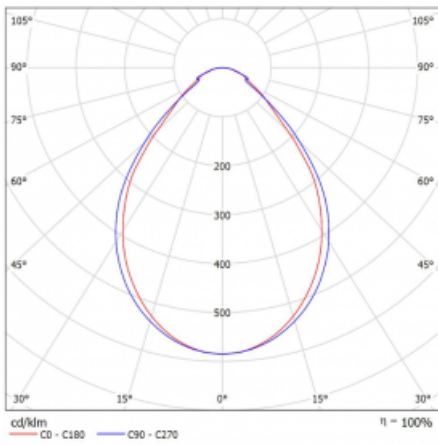

Leuchte

Lina60-S

04S-200I-50GEM/830, W

EPD®

Sie werden das L-Click-System der Leuchte Lina60-S mit direkter Lichtverteilung zu schätzen wissen, das Ihnen effektiv Zeit und Geld spart. Wie das geht? Das Modul wird einfach in das Profil eingeklickt, so dass bei der Montage viel Arbeit eingespart wird. Diese Lösung verhindert auch die direkte Berührung der LED-Technik und verlängert deren Lebensdauer. Das Beleuchtungssystem Lina60-S lässt sich zu endlosen Linien und einer großen Formenvielfalt zusammensetzen. Neben der hohen Leistung hat die Leuchte auch einen günstigen Preis. Sie findet ihren Einsatz in kommerziellen, sozialen und öffentlichen Räumen.

Typ der Montage	Einbauleuchten, Aufbauleuchten, Wandleuchten, Pendelleuchten, Schienenleuchten
Typ der Ausstrahlung	Direkte
Form der Leuchte	Linear
Farbe der Leuchte	Weiss
Material	Aluminium
Lebensdauer	L90/B50 50 000 Stunden
Garantie	60 Monate
Beschreibung der Leuchte	Einbau-/Aufbau-/Wand-/Pendel-/Schienenleuchte
Abmessungen	2805 mm × 57 mm × 67 mm
Lichtquelle	LED MODUL
Art der Optik	Mikroprismatische Optik
Lichtstrom	2250 lm ± 10 %
Farbtemperatur	3000 K Warm weiss
Leuchtwirkungsgrad	115 lm/W
MacAdam Lichtquelle	2
Farbwiedergabeindex	80
UGR max. X=4H Y=8H, ρ=70,50,20	18.2
Leistungsaufnahme	19.5 W ± 10 %
Anschluss der Leuchte	EVG und Notlicht 1 Stunde
Elektrische Spannung	220-240V
Frequenz	50/60Hz

  IP 40

Technische Zeichnung

Kurve

Zum Herunterladen

Montageanleitung

Fotografie

Zubehör

00-00300, N
Seilaufhängung
2000mm