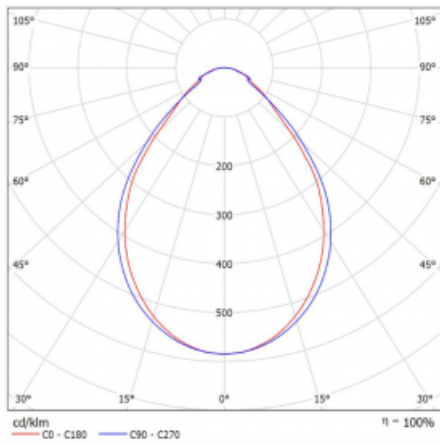

Typ der Montage	Einbauleuchten, Aufbauleuchten, Wandleuchten, Pendelleuchten, Schienenleuchten
Typ der Ausstrahlung	Direkte
Form der Leuchte	Linear
Farbe der Leuchte	Schwarz
Material	Aluminium
Lebensdauer	L90/B50 50 000 Stunden
Garantie	5 years
Beschreibung der Leuchte	Einbau-/Aufbau-/Wand-/Pendel-/Schienenleuchte
Abmessungen	2805 mm × 57 mm × 67 mm
Lichtquelle	LED MODUL
Art der Optik	Mikroprismatische Optik
Lichtstrom*	2250 lm
Farbtemperatur	3000 K Warm weiss
Leuchtwirkungsgrad	115 lm/W
MacAdam Lichtquelle	2
Farbwiedergabeindex	80
UGR max. X=4H Y=8H, ρ=70,50,20	18.2
Leistungsaufnahme*	19.5 W
Anschluss der Leuchte	ON/OFF 1 Stunde
Elektrische Spannung	220-240V
Frequenz	50/60Hz

 **CE** IP 40

*±10 %

Technische Zeichnung

Kurve

Zum Herunterladen

Montageanleitung

Fotografie

Zubehör