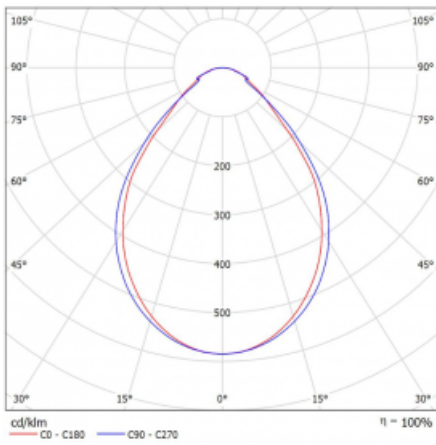

Technische Zeichnung

Leistungsaufnahme* 19.5 W

Anschluss der Leuchte ON/OFF

Elektrische Spannung 220-240V

Frequenz 50/60Hz

⊕ CE IP 40

*±10 %

Kurve