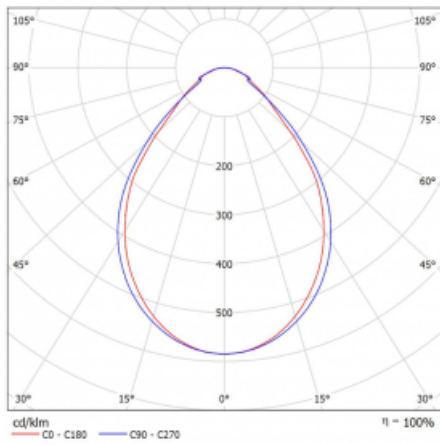

| | |
|--------------------------------|--|
| Typ der Montage | Einbauleuchten, Aufbauleuchten, Wandleuchten, Pendelleuchten, Schienenleuchten |
| Typ der Ausstrahlung | Direkte |
| Form der Leuchte | Linear |
| Farbe der Leuchte | Silber |
| Material | Aluminium |
| Lebensdauer | L90/B50 50 000 Stunden |
| Garantie | 5 years |
| Beschreibung der Leuchte | Einbau-/Aufbau-/Wand-/Pendel-/Schienenleuchte |
| Abmessungen | 2805 mm × 57 mm × 67 mm |
| Gewicht | 7.2 kg |
| Lichtquelle | LED MODUL |
| Art der Optik | Mikroprismatische Optik |
| Lichtstrom* | 2250 lm |
| Farbtemperatur | 3000 K Warm weiss |
| Leuchtwirkungsgrad | 115 lm/W |
| MacAdam Lichtquelle | 2 |
| Farbwiedergabeindex | 80 |
| UGR max. X=4H Y=8H, ρ=70,50,20 | 18.2 |

Technische Zeichnung

Leistungsaufnahme* 19.5 W

Anschluss der Leuchte ON/OFF

Elektrische Spannung 220-240V

Frequenz 50/60Hz

⊕ CE IP 40

*±10 %

Kurve