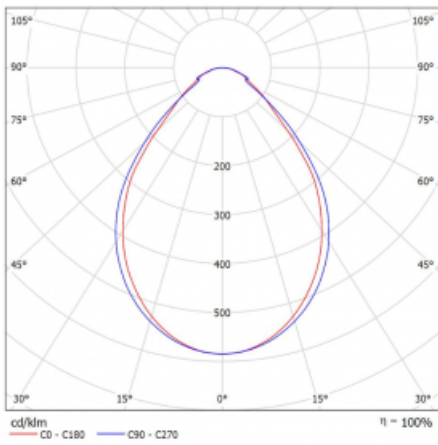

Typ der Montage	Einbauleuchten, Aufbauleuchten, Wandleuchten, Pendelleuchten, Schienenleuchten
Typ der Ausstrahlung	Direkte
Form der Leuchte	Linear
Farbe der Leuchte	Schwarz
Material	Aluminium
Lebensdauer	L90/B50 50 000 Stunden
Garantie	5 years
Beschreibung der Leuchte	Einbau-/Aufbau-/Wand-/Pendel-/Schienenleuchte
Abmessungen	2244 mm × 57 mm × 67 mm
Gewicht	5.6 kg
Lichtquelle	LED MODUL
Art der Optik	Mikroprismatische Optik
Lichtstrom*	5450 lm
Farbtemperatur	4000 K Kalt weiss
Leuchtwirkungsgrad	110 lm/W
MacAdam Lichtquelle	2
Farbwiedergabeindex	80
UGR max. X=4H Y=8H, ρ=70,50,20	22.1

Technische Zeichnung

Leistungsaufnahme* 49.6 W

Anschluss der Leuchte Weitere Möglichkeiten vom Dimmen

Elektrische Spannung 220-240V

Frequenz 50/60Hz

⊕ CE IP 40

*±10 %

Kurve