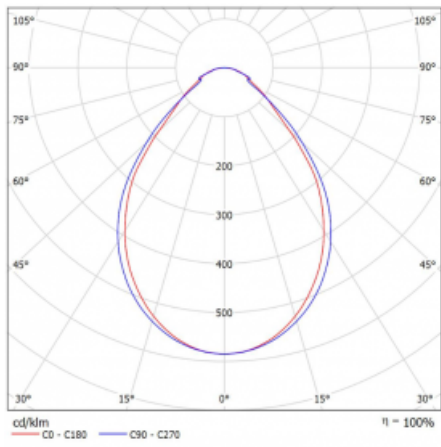

Technische Zeichnung

Kurve