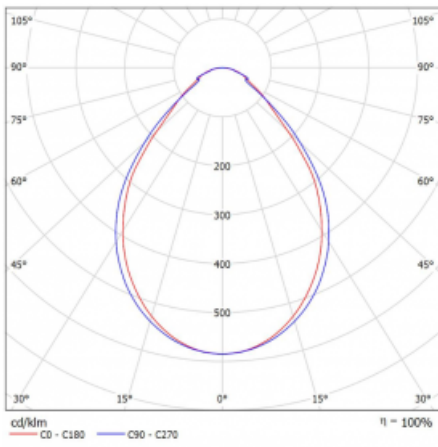

Typ der Montage	Einbauleuchten, Aufbauleuchten, Wandleuchten, Pendelleuchten, Schienenleuchten
Typ der Ausstrahlung	Direkte
Form der Leuchte	Linear
Farbe der Leuchte	Schwarz
Material	Aluminium
Lebensdauer	L90/B50 50 000 Stunden
Garantie	5 years
Beschreibung der Leuchte	Einbau-/Aufbau-/Wand-/Pendel-/Schienenleuchte
Abmessungen	2244 mm × 57 mm × 67 mm
Lichtquelle	LED MODUL
Art der Optik	Mikroprismatische Optik
Lichtstrom*	5190 lm
Farbtemperatur	3000 K Warm weiss
Leuchtwirkungsgrad	105 lm/W
MacAdam Lichtquelle	2
Farbwiedergabeindex	80
UGR max. X=4H Y=8H, ρ=70,50,20	21.9
Leistungsaufnahme*	49.6 W
Anschluss der Leuchte	Weitere Möglichkeiten vom Dimmen
Elektrische Spannung	220-240V
Frequenz	50/60Hz

  IP 40

*±10 %

Technische Zeichnung

Kurve

Zum Herunterladen

Montageanleitung

Fotografie

Zubehör