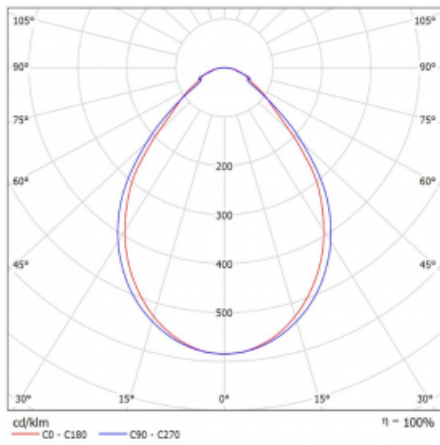

Typ der Montage	Einbauleuchten, Aufbauleuchten, Wandleuchten, Pendelleuchten, Schienenleuchten
Typ der Ausstrahlung	Direkte
Form der Leuchte	Linear
Farbe der Leuchte	Silber
Material	Aluminium
Lebensdauer	L90/B50 50 000 Stunden
Garantie	5 years
Beschreibung der Leuchte	Einbau-/Aufbau-/Wand-/Pendel-/Schienenleuchte
Abmessungen	2244 mm × 57 mm × 67 mm
Lichtquelle	LED MODUL
Art der Optik	Mikroprismatische Optik
Lichtstrom*	5450 lm
Farbtemperatur	4000 K Kalt weiss
Leuchtwirkungsgrad	110 lm/W
MacAdam Lichtquelle	2
Farbwiedergabeindex	80
UGR max. X=4H Y=8H, ρ=70,50,20	22.1
Leistungsaufnahme*	49.6 W
Anschluss der Leuchte	ON/OFF 3 Stunde
Elektrische Spannung	220-240V
Frequenz	50/60Hz

  IP 40

*±10 %

Technische Zeichnung

Kurve

Zum Herunterladen

Montageanleitung

Fotografie

Zubehör