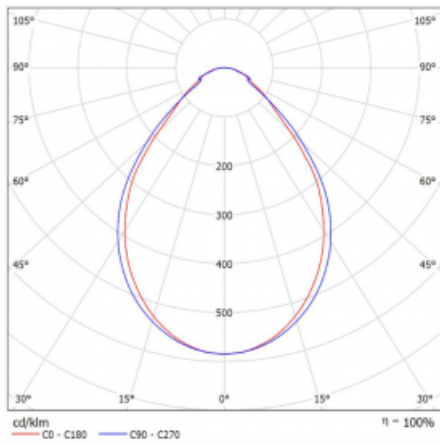

Typ der Montage	Einbauleuchten, Aufbauleuchten, Wandleuchten, Pendelleuchten, Schienenleuchten
Typ der Ausstrahlung	Direkte
Form der Leuchte	Linear
Farbe der Leuchte	Schwarz
Material	Aluminium
Lebensdauer	L90/B50 50 000 Stunden
Garantie	5 years
Beschreibung der Leuchte	Einbau-/Aufbau-/Wand-/Pendel-/Schienenleuchte
Abmessungen	2244 mm × 57 mm × 67 mm
Lichtquelle	LED MODUL
Art der Optik	Mikroprismatische Optik
Lichtstrom*	5450 lm
Farbtemperatur	4000 K Kalt weiss
Leuchtwirkungsgrad	110 lm/W
MacAdam Lichtquelle	2
Farbwiedergabeindex	80
UGR max. X=4H Y=8H, ρ=70,50,20	22.1
Leistungsaufnahme*	49.6 W
Anschluss der Leuchte	ON/OFF 3 Stunde
Elektrische Spannung	220-240V
Frequenz	50/60Hz

 **CE** IP 40

*±10 %

Technische Zeichnung

Kurve

Zum Herunterladen

Montageanleitung

Fotografie

Zubehör