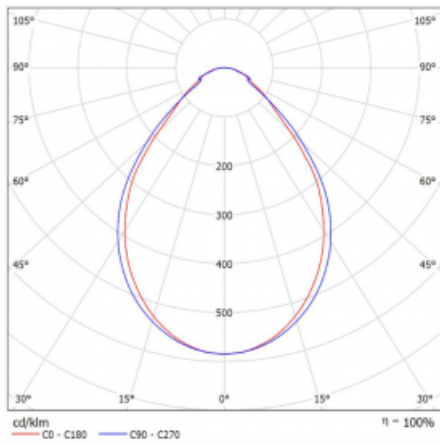

Leuchte

Lina60-S

04S-200I-40GGM/830, W

EPD®

Sie werden das L-Click-System der Leuchte Lina60-S mit direkter Lichtverteilung zu schätzen wissen, das Ihnen effektiv Zeit und Geld spart. Wie das geht? Das Modul wird einfach in das Profil eingeklickt, so dass bei der Montage viel Arbeit eingespart wird. Diese Lösung verhindert auch die direkte Berührung der LED-Technik und verlängert deren Lebensdauer. Das Beleuchtungssystem Lina60-S lässt sich zu endlosen Linien und einer großen Formenvielfalt zusammensetzen. Neben der hohen Leistung hat die Leuchte auch einen günstigen Preis. Sie findet ihren Einsatz in kommerziellen, sozialen und öffentlichen Räumen.

Typ der Montage	Einbauleuchten, Aufbauleuchten, Wandleuchten, Pendelleuchten, Schienenleuchten
Typ der Ausstrahlung	Direkte
Form der Leuchte	Linear
Farbe der Leuchte	Weiss
Material	Aluminium
Lebensdauer	L90/B50 50 000 Stunden
Garantie	5 years
Beschreibung der Leuchte	Einbau-/Aufbau-/Wand-/Pendel-/Schienenleuchte
Abmessungen	2244 mm × 57 mm × 67 mm
Lichtquelle	LED MODUL
Art der Optik	Mikroprismatische Optik
Lichtstrom*	5190 lm
Farbtemperatur	3000 K Warm weiss
Leuchtwirkungsgrad	105 lm/W
MacAdam Lichtquelle	2
Farbwiedergabeindex	80
UGR max. X=4H Y=8H, ρ=70,50,20	21.9
Leistungsaufnahme*	49.6 W
Anschluss der Leuchte	ON/OFF 1 Stunde
Elektrische Spannung	220-240V
Frequenz	50/60Hz

 **CE** IP 40

*±10 %

Technische Zeichnung

Kurve

Zum Herunterladen

Montageanleitung

Fotografie

Zubehör