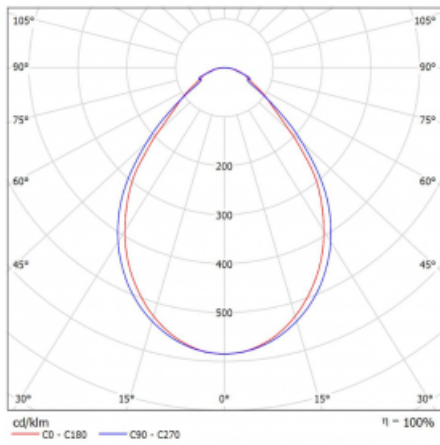

Technische Zeichnung

Leistungsaufnahme* 49.6 W

Anschluss der Leuchte ON/OFF

Elektrische Spannung 220-240V

Frequenz 50/60Hz

⊕ CE IP 40

*±10 %

Kurve