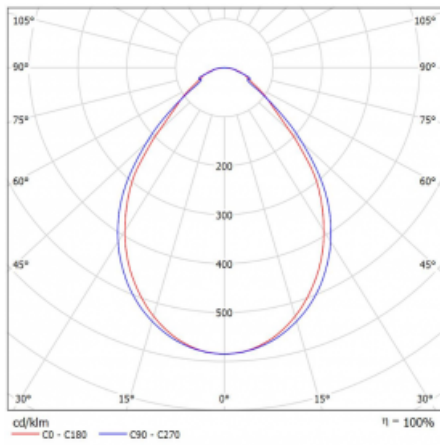

Typ der Montage	Einbauleuchten, Aufbauleuchten, Wandleuchten, Pendelleuchten, Schienenleuchten
Typ der Ausstrahlung	Direkte
Form der Leuchte	Linear
Farbe der Leuchte	Weiss
Material	Aluminium
Lebensdauer	L90/B50 50 000 Stunden
Garantie	60 Monate
Beschreibung der Leuchte	Einbau-/Aufbau-/Wand-/Pendel-/Schienenleuchte
Abmessungen	2244 mm × 57 mm × 67 mm
Gewicht	6 kg
Lichtquelle	LED MODUL
Art der Optik	Mikroprismatische Optik
Lichtstrom	5450 lm ± 10 %
Farbtemperatur	4000 K Kalt weiss
Leuchtwirkungsgrad	110 lm/W
MacAdam Lichtquelle	2
Farbwiedergabeindex	80
UGR max. X=4H Y=8H, ρ=70,50,20	22.1

Technische Zeichnung

Leistungsaufnahme 49.6 W \pm 10 %

Anschluss der Leuchte DALI dimmbar

Elektrische Spannung 220-240V

Frequenz 50/60Hz

⊕ CE IP 40

Kurve

Zum Herunterladen