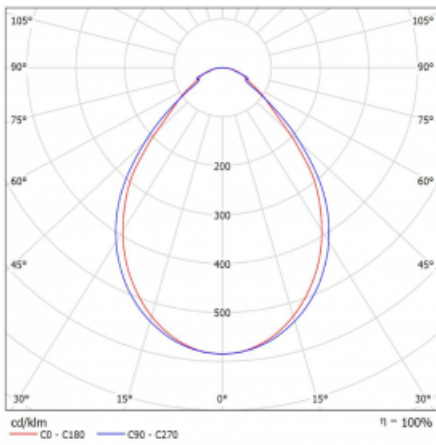

Typ der Montage	Einbauleuchten, Aufbauleuchten, Wandleuchten, Pendelleuchten, Schienenleuchten
Typ der Ausstrahlung	Direkte
Form der Leuchte	Linear
Farbe der Leuchte	Silber
Material	Aluminium
Lebensdauer	L90/B50 50 000 Stunden
Garantie	5 years
Beschreibung der Leuchte	Einbau-/Aufbau-/Wand-/Pendel-/Schienenleuchte
Abmessungen	2244 mm × 57 mm × 67 mm
Gewicht	6 kg
Lichtquelle	LED MODUL
Art der Optik	Mikroprismatische Optik
Lichtstrom*	5450 lm
Farbtemperatur	4000 K Kalt weiss
Leuchtwirkungsgrad	110 lm/W
MacAdam Lichtquelle	2
Farbwiedergabeindex	80
UGR max. X=4H Y=8H, ρ=70,50,20	22.1

Technische Zeichnung

Leistungsaufnahme* 49.6 W

Anschluss der Leuchte DALI

Elektrische Spannung 220-240V

Frequenz 50/60Hz

⊕ CE IP 40

*±10 %

Kurve