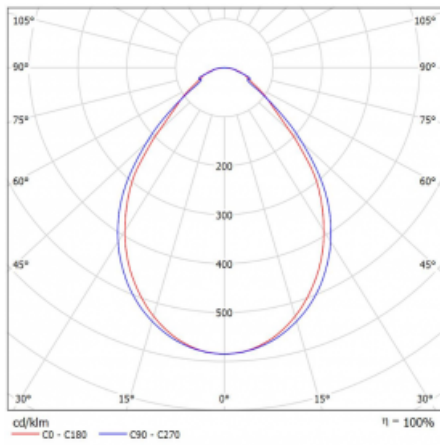

Typ der Montage	Einbauleuchten, Aufbauleuchten, Wandleuchten, Pendelleuchten, Schienenleuchten
Typ der Ausstrahlung	Direkte
Form der Leuchte	Linear
Farbe der Leuchte	Schwarz
Material	Aluminium
Lebensdauer	L90/B50 50 000 Stunden
Garantie	5 years
Beschreibung der Leuchte	Einbau-/Aufbau-/Wand-/Pendel-/Schienenleuchte
Abmessungen	2244 mm × 57 mm × 67 mm
Gewicht	6 kg
Lichtquelle	LED MODUL
Art der Optik	Mikroprismatische Optik
Lichtstrom*	5450 lm
Farbtemperatur	4000 K Kalt weiss
Leuchtwirkungsgrad	110 lm/W
MacAdam Lichtquelle	2
Farbwiedergabeindex	80
UGR max. X=4H Y=8H, ρ=70,50,20	22.1

Technische Zeichnung

Leistungsaufnahme* 49.6 W

Anschluss der Leuchte DALI

Elektrische Spannung 220-240V

Frequenz 50/60Hz

⊕ CE IP 40

*±10 %

Kurve